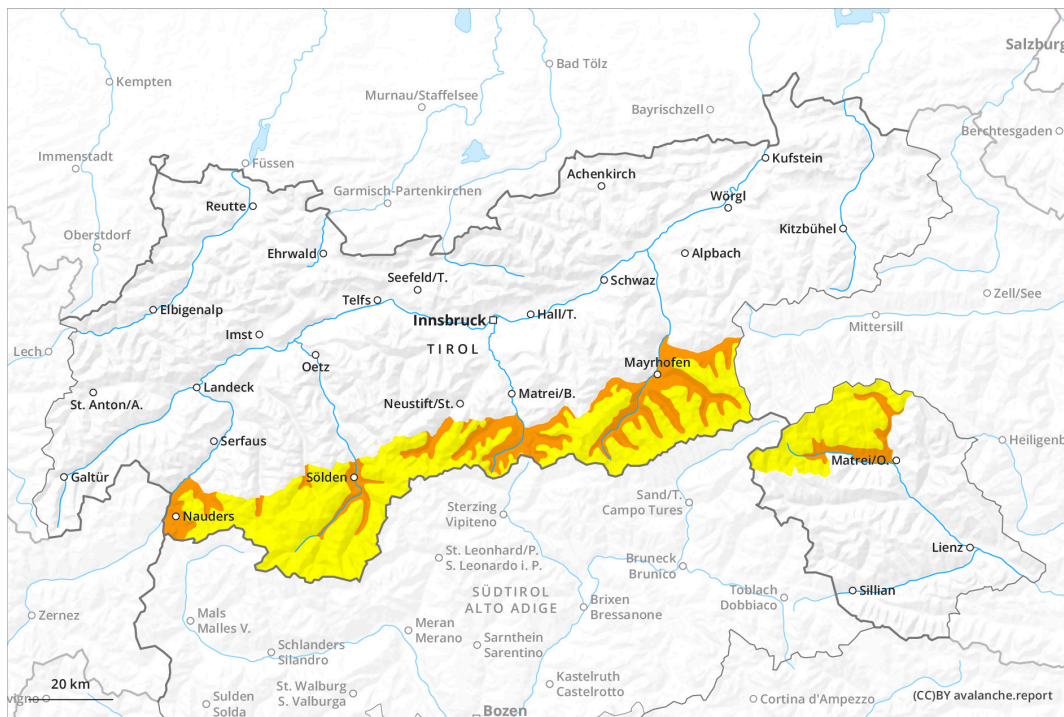

# AM

## Grado de Peligro 3 - Notable

AM

**Tendencia: peligro de aludes en disminución**  
en sábado, 18 de mayo de 2024

Placa de viento

Estabilidad del manto de nieve: **pobre**

Frecuencia: **algunas**

Tamaño del alud: **mediano**