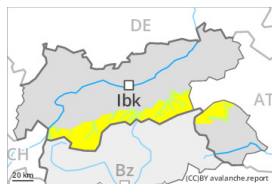

## Grado de Peligro 3 - Notable

AM

**Tendencia: peligro de aludes en disminución**  
en sábado, 18 de mayo de 2024

Placa de viento

Estabilidad del manto de nieve: **pobre**

Frecuencia: **algunas**

Tamaño del alud: **mediano**