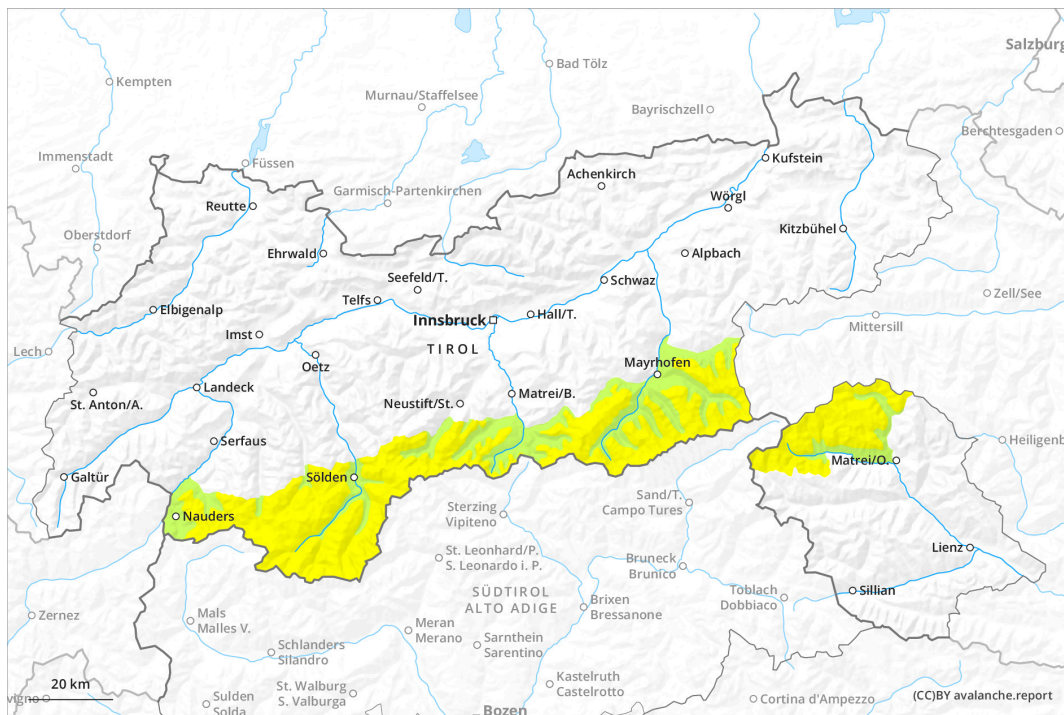

# AM

# PM

## Grado de Peligro 3 - Notable

AM

**Tendencia: peligro de aludes en disminución**  
en sábado, 18 de mayo de 2024

Placa de viento

Estabilidad del manto de nieve: **pobre**

Frecuencia: **algunas**

Tamaño del alud: **mediano**

Estabilidad del manto de nieve: **pobre**

Frecuencia: **algunas**

Tamaño del alud: **mediano**

La nieve venteada reciente y antigua requieren atención.