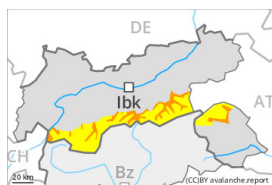

## Grado de Peligro 3 - Notable

AM

**Tendencia: peligro de aludes en disminución**  
en sábado, 18 de mayo de 2024

Placa de viento

Estabilidad del manto de nieve: **pobre**

Frecuencia: **algunas**

Tamaño del alud: **mediano**

PM

**Tendencia: peligro de aludes en disminución**  
en sábado, 18 de mayo de 2024

Nieve húmeda

Estabilidad del manto de nieve: **muy pobre**

Frecuencia: **algunas**

Tamaño del alud: **mediano**

Placa de viento