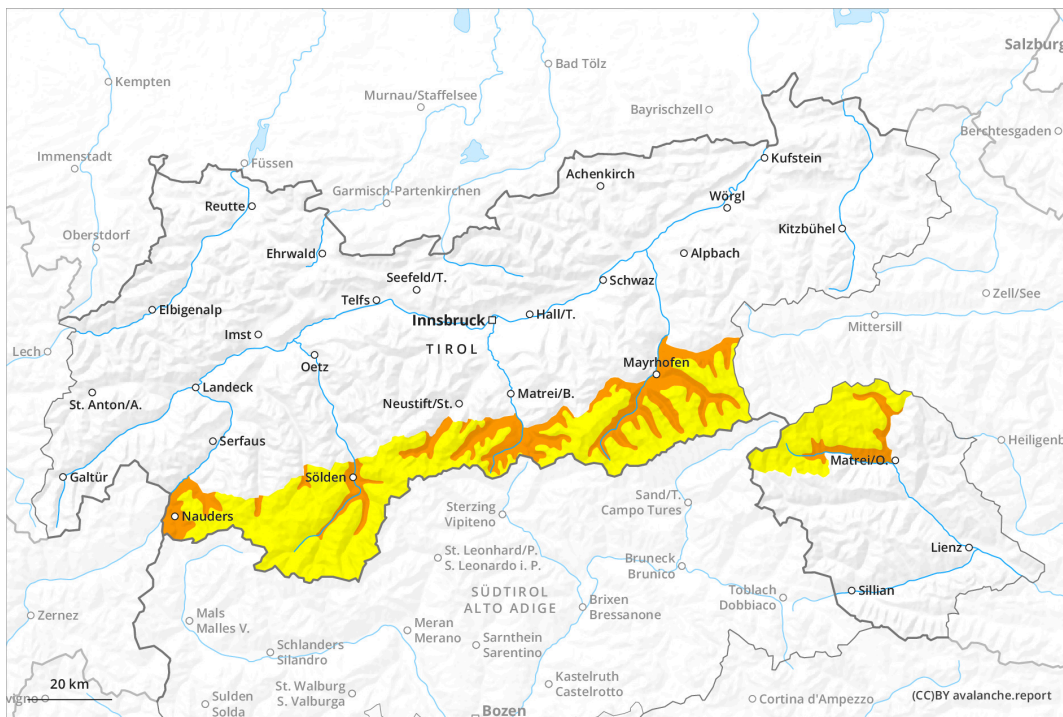

prima parte

più tardi

Grado di pericolo 3 - Marcato

prima parte

Tendenza: **pericolo valanghe in diminuzione**
per sabato 18 maggio 2024

Lastrone da vento

Stabilità del manto nevoso: **scarsa**

Punti pericolosi: **alcuni**

Dimensione valanga: **medie**

più tardi

Tendenza: **pericolo valanghe in diminuzione**
per sabato 18 maggio 2024

Neve bagnata

Stabilità del manto nevoso: **molto scarsa**

Punti pericolosi: **alcuni**

Dimensione valanga: **medie**

Lastrone da vento

Stabilità del manto nevoso: **scarsa**

Punti pericolosi: **alcuni**

Dimensione valanga: **medie**

La neve ventata recente e meno recente richiedono attenzione.