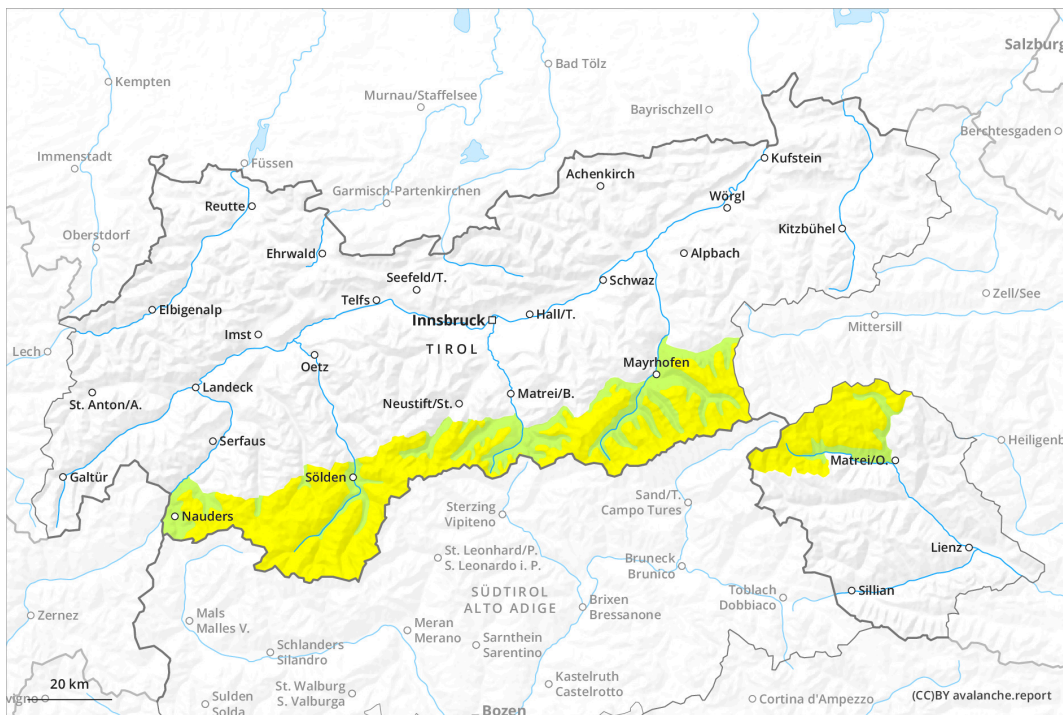

prima parte

più tardi

Grado di pericolo 3 - Marcato

prima parte

Tendenza: **pericolo valanghe in diminuzione**
per sabato 18 maggio 2024

Lastrone da vento

Stabilità del manto nevoso: **scarsa**

Punti pericolosi: **alcuni**

Dimensione valanga: **medie**

più tardi

Tendenza: **pericolo valanghe in diminuzione**
per sabato 18 maggio 2024

Neve bagnata

Stabilità del manto nevoso: **molto scarsa**

Punti pericolosi: **alcuni**

Dimensione valanga: **medie**

Lastrone da vento

Stabilità del manto nevoso: **scarsa**

Punti pericolosi: **alcuni**

Dimensione valanga: **medie**

La neve ventata recente e meno recente richiedono attenzione.