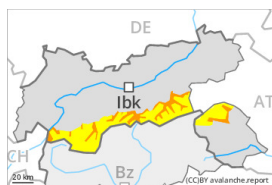

prima parte

più tardi

Grado di pericolo 3 - Marcato

prima parte

Tendenza: **pericolo valanghe in diminuzione**
per sabato 18 maggio 2024

Lastrone da vento

Stabilità del manto nevoso: **scarsa**

Punti pericolosi: **alcuni**

Dimensione valanga: **medie**

più tardi

Tendenza: **pericolo valanghe in diminuzione**
per sabato 18 maggio 2024

Neve bagnata

Stabilità del manto nevoso: **molto scarsa**

Punti pericolosi: **alcuni**

Dimensione valanga: **medie**

Lastrone da vento

Stabilità del manto nevoso: **scarsa**

Punti pericolosi: **alcuni**

Dimensione valanga: **medie**

La neve ventata recente e meno recente richiedono attenzione.