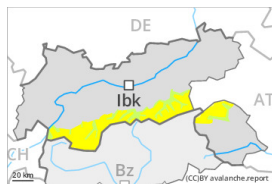

prima parte

più tardi

Grado di pericolo 3 - Marcato

prima parte

Tendenza: **pericolo valanghe in diminuzione**
per sabato 18 maggio 2024

Lastrone da vento

Stabilità del manto nevoso: **scarsa**

Punti pericolosi: **alcuni**

Dimensione valanga: **medie**

più tardi

Tendenza: **pericolo valanghe in diminuzione**
per sabato 18 maggio 2024

Neve bagnata

Stabilità del manto nevoso: **molto scarsa**

Punti pericolosi: **alcuni**

Dimensione valanga: **medie**

Lastrone da vento

Stabilità del manto nevoso: **scarsa**

Punti pericolosi: **alcuni**

Dimensione valanga: **medie**

La neve ventata recente e meno recente richiedono attenzione.