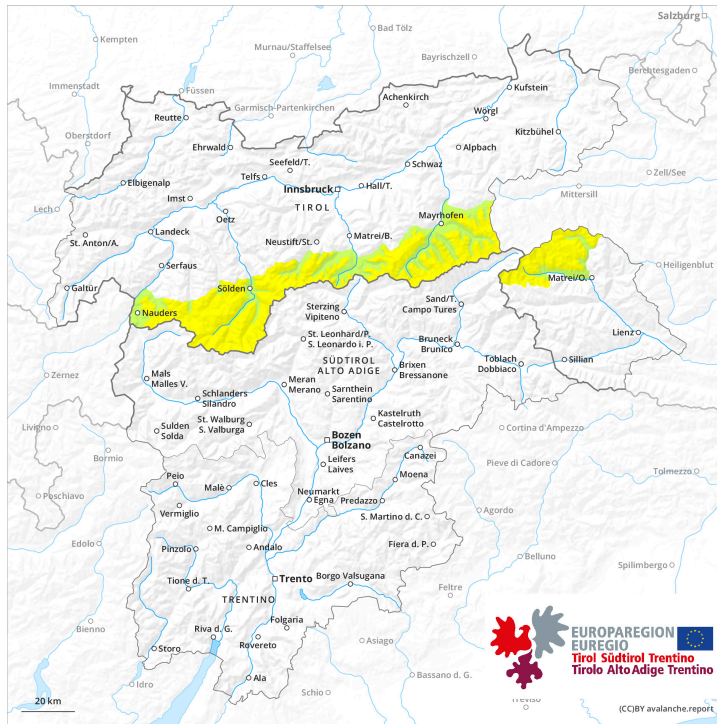

früher

später

Gefahrenstufe 3 - Erheblich

früher

Tendenz: Lawinengefahr nimmt ab
am Samstag, 18. Mai 2024

Tribschnee

Schneedeckenstabilität: **schlecht**

Gefahrenstellen: **einige**

Lawinengröße: **mittel**

später

Tendenz: Lawinengefahr nimmt ab
am Samstag, 18. Mai 2024

Nassschnee

Schneedeckenstabilität: **sehr schlecht**

Gefahrenstellen: **einige**

Lawinengröße: **mittel**

Tribschnee

Schneedeckenstabilität: **schlecht**

Gefahrenstellen: **einige**

Lawinengröße: **mittel**

Frischen und älteren Tribschnee beachten.