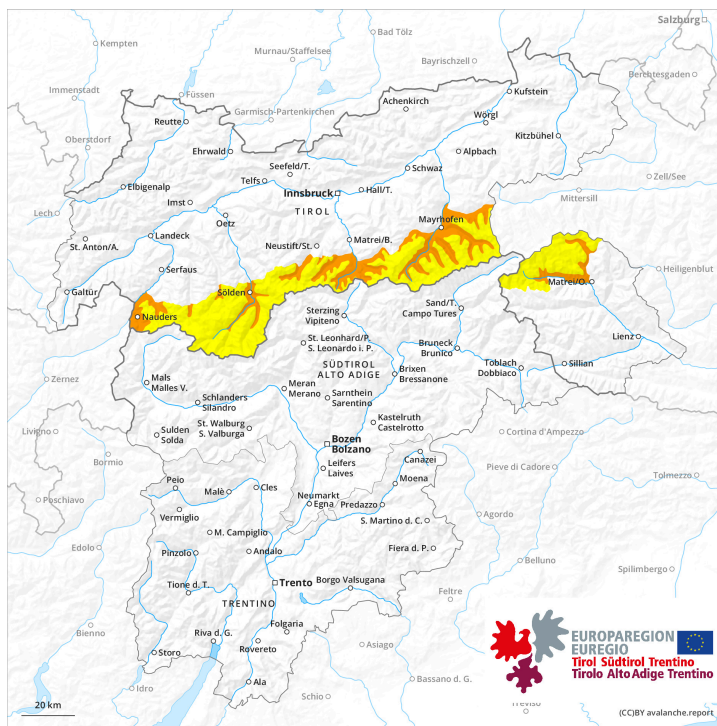

früher

später

Gefahrenstufe 3 - Erheblich

früher

Tendenz: Lawinengefahr nimmt ab
am Samstag, 18. Mai 2024

Tribschnee

Schneedeckenstabilität: **schlecht**

Gefahrenstellen: **einige**

Lawinengröße: **mittel**

später

Tendenz: Lawinengefahr nimmt ab
am Samstag, 18. Mai 2024

Nassschnee

Schneedeckenstabilität: **sehr schlecht**

Gefahrenstellen: **einige**

Lawinengröße: **mittel**

Tribschnee

Schneedeckenstabilität: **schlecht**

Gefahrenstellen: **einige**

Lawinengröße: **mittel**

Frischen und älteren Tribschnee beachten.