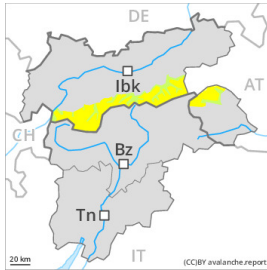

früher

später

Gefahrenstufe 3 - Erheblich

früher

Tendenz: Lawinengefahr nimmt ab
am Samstag, 18. Mai 2024

Tribschnee

Schneedeckenstabilität: **schlecht**

Gefahrenstellen: **einige**

Lawinengröße: **mittel**

später

Tendenz: Lawinengefahr nimmt ab
am Samstag, 18. Mai 2024

Nassschnee

Schneedeckenstabilität: **sehr schlecht**

Gefahrenstellen: **einige**

Lawinengröße: **mittel**

Tribschnee

Schneedeckenstabilität: **schlecht**

Gefahrenstellen: **einige**

Lawinengröße: **mittel**

Frischen und älteren Tribschnee beachten.