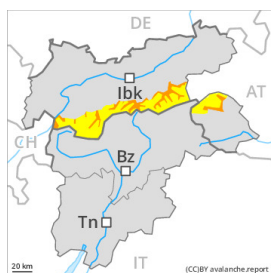

## Grado de Peligro 3 - Notable

AM

**Tendencia: peligro de aludes en disminución**  
en sábado, 18 de mayo de 2024

Placa de viento

Estabilidad del manto de nieve: **pobre**

Frecuencia: **algunas**

Tamaño del alud: **mediano**

PM

**Tendencia: peligro de aludes en disminución**  
en sábado, 18 de mayo de 2024

Nieve húmeda

Estabilidad del manto de nieve: **muy pobre**

Frecuencia: **algunas**

Tamaño del alud: **mediano**

Placa de viento

Estabilidad del manto de nieve: **pobre**

Frecuencia: **algunas**

Tamaño del alud: **mediano**

La nieve venteada reciente y antigua requieren atención.