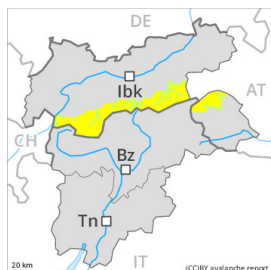

## Grado de Peligro 3 - Notable

AM

**Tendencia: peligro de aludes en disminución**  
en sábado, 18 de mayo de 2024

Placa de viento

Estabilidad del manto de nieve: **pobre**

Frecuencia: **algunas**

Tamaño del alud: **mediano**

PM

**Tendencia: peligro de aludes en disminución**  
en sábado, 18 de mayo de 2024

Nieve húmeda

Estabilidad del manto de nieve: **muy pobre**

Frecuencia: **algunas**

Tamaño del alud: **mediano**

Placa de viento

Estabilidad del manto de nieve: **pobre**

Frecuencia: **algunas**

Tamaño del alud: **mediano**

La nieve venteada reciente y antigua requieren atención.