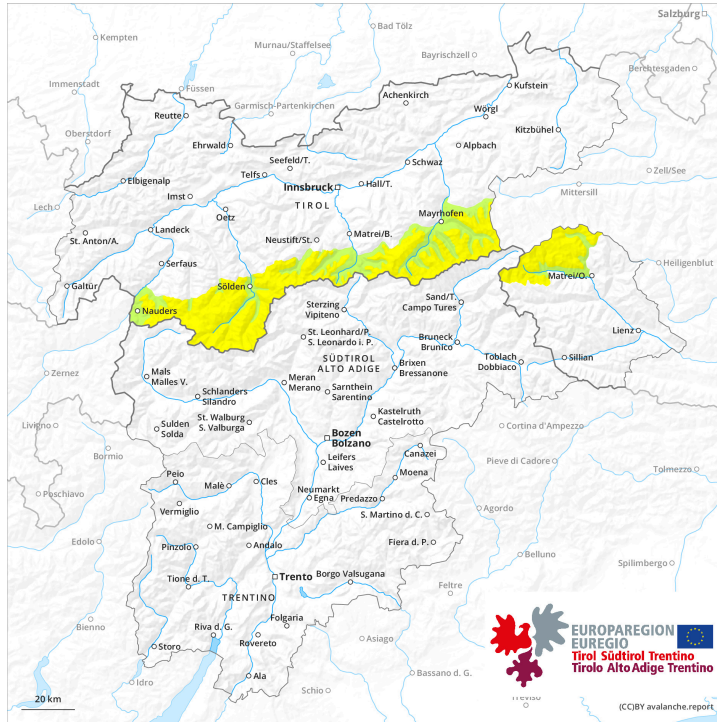

**AM**

**PM**

## Grado de Peligro 3 - Notable

AM

**Tendencia: peligro de aludes en disminución**  
en sábado, 18 de mayo de 2024

Placa de viento

Estabilidad del manto de nieve: **pobre**

Frecuencia: **algunas**

Tamaño del alud: **mediano**

PM

**Tendencia: peligro de aludes en disminución**  
en sábado, 18 de mayo de 2024

Nieve húmeda

Estabilidad del manto de nieve: **muy pobre**

Frecuencia: **algunas**

Tamaño del alud: **mediano**

Placa de viento

Estabilidad del manto de nieve: **pobre**

Frecuencia: **algunas**

Tamaño del alud: **mediano**

La nieve venteada reciente y antigua requieren atención.