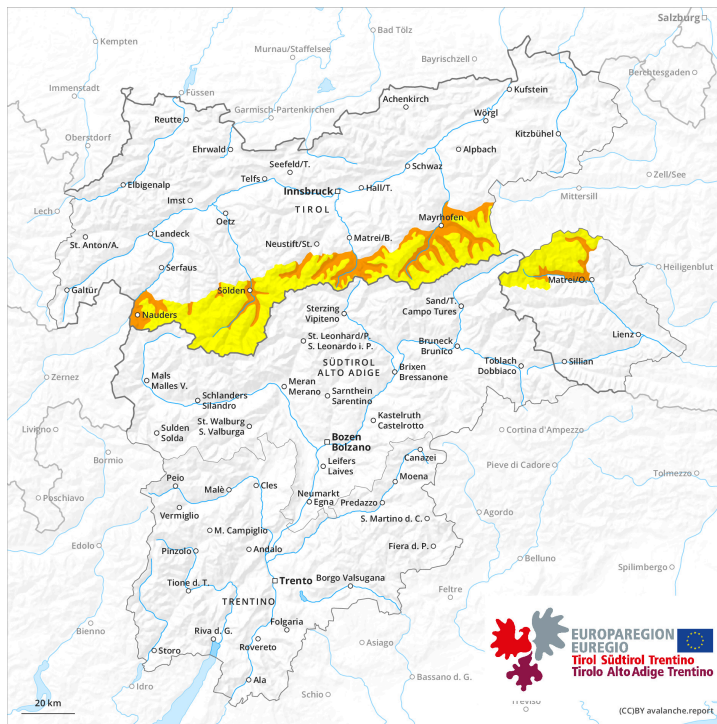

**AM**

**PM**

## Grado de Peligro 3 - Notable

AM

**Tendencia: peligro de aludes en disminución**  
en sábado, 18 de mayo de 2024

Placa de viento

Estabilidad del manto de nieve: **pobre**

Frecuencia: **algunas**

Tamaño del alud: **mediano**

PM

**Tendencia: peligro de aludes en disminución**  
en sábado, 18 de mayo de 2024

Nieve húmeda

Estabilidad del manto de nieve: **muy pobre**

Frecuencia: **algunas**

Tamaño del alud: **mediano**

Placa de viento

Estabilidad del manto de nieve: **pobre**

Frecuencia: **algunas**

Tamaño del alud: **mediano**

La nieve venteada reciente y antigua requieren atención.