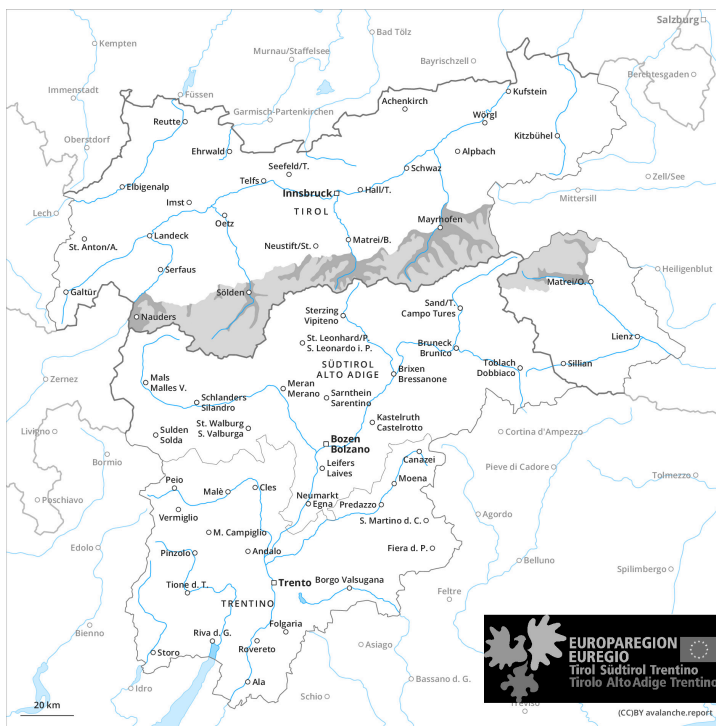

## Grado de Peligro 3 - Notable

AM

Tendencia: **peligro de aludes en disminución**  
en sábado, 18 de mayo de 2024

Placa de viento

Estabilidad del manto de nieve: **pobre**

Frecuencia: **algunas**

Tamaño del alud: **mediano**

PM

Tendencia: **peligro de aludes en disminución**  
en sábado, 18 de mayo de 2024

Nieve húmeda

Estabilidad del manto de nieve: **muy pobre**

Frecuencia: **algunas**

Tamaño del alud: **mediano**

Placa de viento

Estabilidad del manto de nieve: **pobre**

Frecuencia: **algunas**

Tamaño del alud: **mediano**

La nieve venteada reciente y antigua requieren atención.