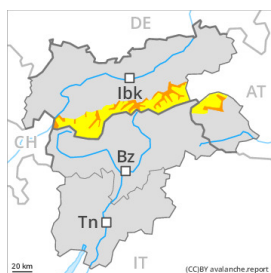

prima parte

più tardi

Grado di pericolo 3 - Marcato

prima parte

Tendenza: pericolo valanghe in diminuzione
per sabato 18 maggio 2024

Lastrone da vento

Stabilità del manto nevoso: **scarsa**

Punti pericolosi: **alcuni**

Dimensione valanga: **medie**

più tardi

Tendenza: pericolo valanghe in diminuzione
per sabato 18 maggio 2024

Neve bagnata

Stabilità del manto nevoso: **molto scarsa**

Punti pericolosi: **alcuni**

Dimensione valanga: **medie**

Lastrone da vento

Stabilità del manto nevoso: **scarsa**

Punti pericolosi: **alcuni**

Dimensione valanga: **medie**

La neve ventata recente e meno recente richiedono attenzione.