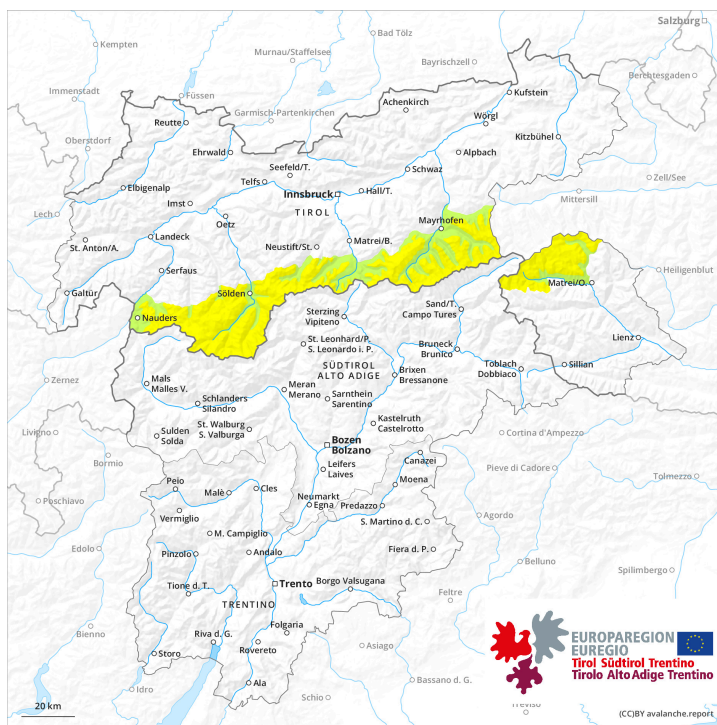

prima parte

più tardi

Grado di pericolo 3 - Marcato

prima parte

Tendenza: pericolo valanghe in diminuzione
per sabato 18 maggio 2024

Lastrone da vento

Stabilità del manto nevoso: **scarsa**

Punti pericolosi: **alcuni**

Dimensione valanga: **medie**

più tardi

Tendenza: pericolo valanghe in diminuzione
per sabato 18 maggio 2024

Neve bagnata

Stabilità del manto nevoso: **molto scarsa**

Punti pericolosi: **alcuni**

Dimensione valanga: **medie**

Lastrone da vento

Stabilità del manto nevoso: **scarsa**

Punti pericolosi: **alcuni**

Dimensione valanga: **medie**

La neve ventata recente e meno recente richiedono attenzione.