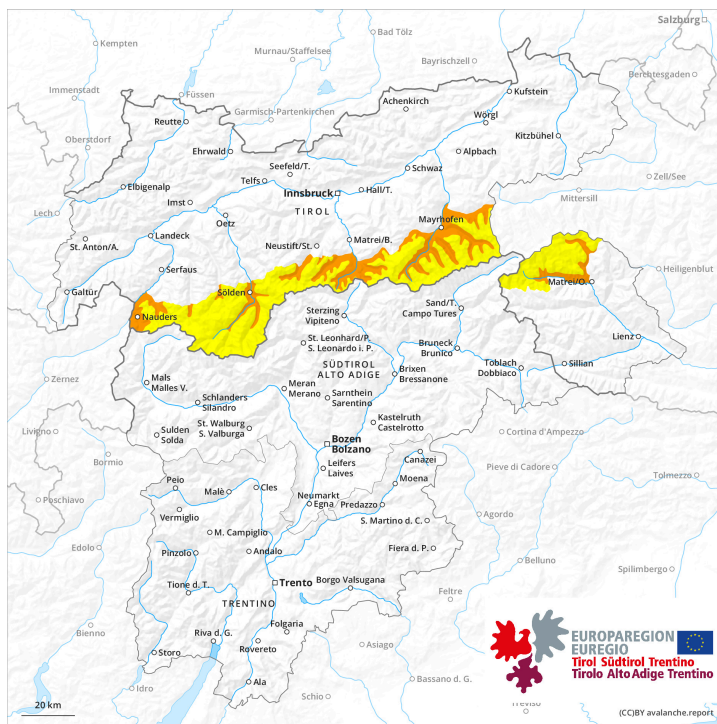

prima parte

più tardi

Grado di pericolo 3 - Marcato

prima parte

Tendenza: pericolo valanghe in diminuzione
per sabato 18 maggio 2024

Lastrone da vento

Stabilità del manto nevoso: **scarsa**

Punti pericolosi: **alcuni**

Dimensione valanga: **medie**

più tardi

Tendenza: pericolo valanghe in diminuzione
per sabato 18 maggio 2024

Neve bagnata

Stabilità del manto nevoso: **molto scarsa**

Punti pericolosi: **alcuni**

Dimensione valanga: **medie**

Lastrone da vento

Stabilità del manto nevoso: **scarsa**

Punti pericolosi: **alcuni**

Dimensione valanga: **medie**

La neve ventata recente e meno recente richiedono attenzione.