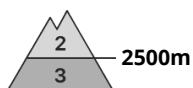

prima parte

più tardi

Grado di pericolo 3 - Marcato

prima parte

Tendenza: **pericolo valanghe in diminuzione**
per sabato 18 maggio 2024

Lastrone da vento

Stabilità del manto nevoso: **scarsa**

Punti pericolosi: **alcuni**

Dimensione valanga: **medie**

più tardi

Tendenza: **pericolo valanghe in diminuzione**
per sabato 18 maggio 2024

Neve bagnata

Stabilità del manto nevoso: **molto scarsa**

Punti pericolosi: **alcuni**

Dimensione valanga: **medie**

Lastrone da vento

Stabilità del manto nevoso: **scarsa**

Punti pericolosi: **alcuni**

Dimensione valanga: **medie**

La neve ventata recente e meno recente richiedono attenzione.