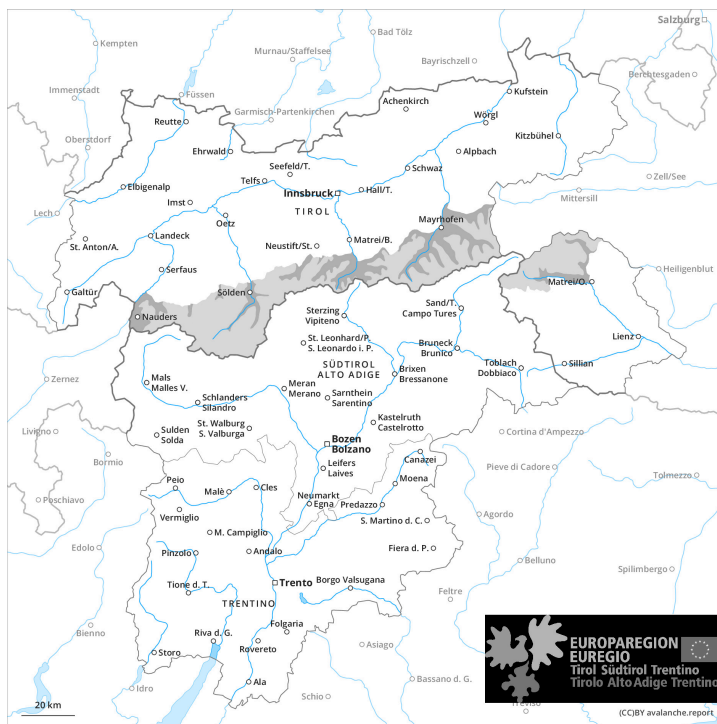

prima parte

più tardi

Grado di pericolo 3 - Marcato

prima parte

Tendenza: **pericolo valanghe in diminuzione**
per sabato 18 maggio 2024

Lastrone da vento

Stabilità del manto nevoso: **scarsa**

Punti pericolosi: **alcuni**

Dimensione valanga: **medie**

più tardi

Tendenza: **pericolo valanghe in diminuzione**
per sabato 18 maggio 2024

Neve bagnata

Stabilità del manto nevoso: **molto scarsa**

Punti pericolosi: **alcuni**

Dimensione valanga: **medie**

Lastrone da vento

Stabilità del manto nevoso: **scarsa**

Punti pericolosi: **alcuni**

Dimensione valanga: **medie**

La neve ventata recente e meno recente richiedono attenzione.