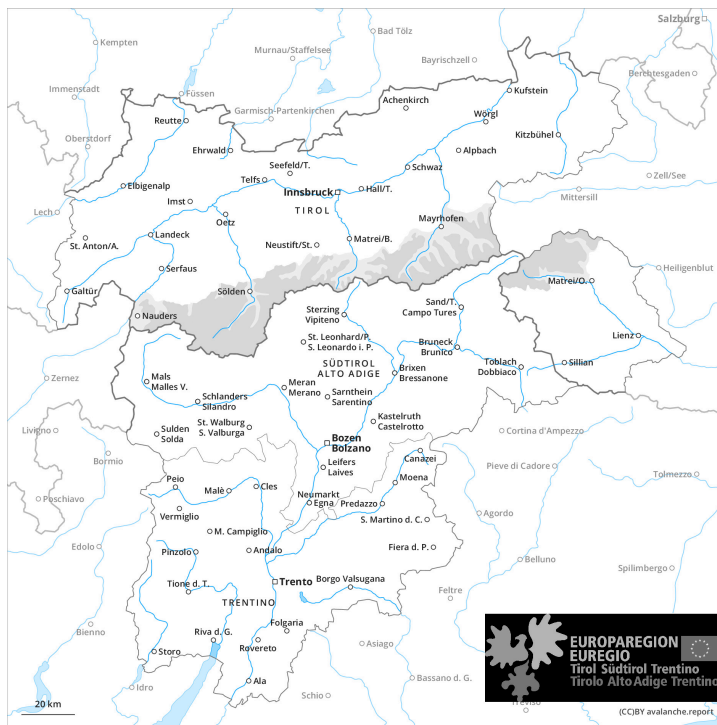

prima parte

più tardi

Grado di pericolo 3 - Marcato

prima parte

Tendenza: **pericolo valanghe in diminuzione**
per sabato 18 maggio 2024

Lastrone da vento

Stabilità del manto nevoso: **scarsa**

Punti pericolosi: **alcuni**

Dimensione valanga: **medie**

più tardi

Tendenza: **pericolo valanghe in diminuzione**
per sabato 18 maggio 2024

Neve bagnata

Stabilità del manto nevoso: **molto scarsa**

Punti pericolosi: **alcuni**

Dimensione valanga: **medie**

Lastrone da vento

Stabilità del manto nevoso: **scarsa**

Punti pericolosi: **alcuni**

Dimensione valanga: **medie**

La neve ventata recente e meno recente richiedono attenzione.