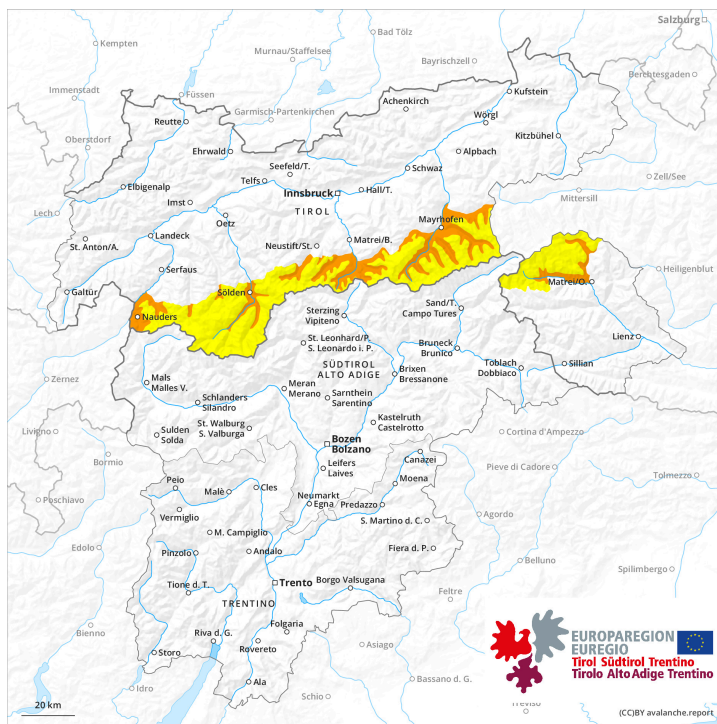

AM

PM

Grau de Perill 3 - Marcat

AM

Tendència: perill d'allaus en disminució
en dissabte, 18 de Mai de 2024

Placa de vent

Estabilitat del mantell de neu: **pobre**
freqüència: **algunes**
Mida d'allau: **mitjana**

PM

Tendència: perill d'allaus en disminució
en dissabte, 18 de Mai de 2024

Neu humida

Estabilitat del mantell de neu: **molt pobre**
freqüència: **algunes**
Mida d'allau: **mitjana**

Placa de vent

Estabilitat del mantell de neu: **pobre**
freqüència: **algunes**
Mida d'allau: **mitjana**

Era nhèu ventada recenta e antiga requerissen atencion.