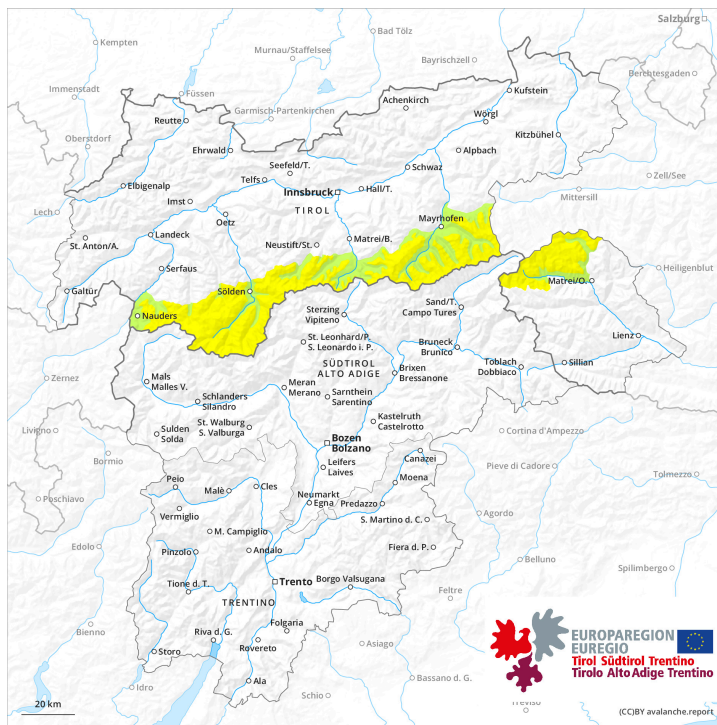

AM

PM

Grau de Perill 3 - Marcat

AM

Tendència: perill d'allaus en disminució
en dissabte, 18 de Mai de 2024

Placa de vent

Estabilitat del mantell de neu: **pobre**
freqüència: **algunes**
Mida d'allau: **mitjana**

PM

Tendència: perill d'allaus en disminució
en dissabte, 18 de Mai de 2024

Neu humida

Estabilitat del mantell de neu: **molt pobre**
freqüència: **algunes**
Mida d'allau: **mitjana**

Placa de vent

Estabilitat del mantell de neu: **pobre**
freqüència: **algunes**
Mida d'allau: **mitjana**

Era nhèu ventada recenta e antiga requerissen atencion.