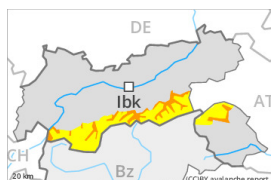

## Grau de Perill 3 - Marcat

AM

Tendència: **perill d'allaus en disminució**  
en dissabte, 18 de maig de 2024

Placa de vent

Estabilitat del mantell de neu: **pobre**  
freqüència: **algunes**  
Mida d'allau: **mitjana**

PM

Tendència: **perill d'allaus en disminució**  
en dissabte, 18 de maig de 2024

Neu humida

Estabilitat del mantell de neu: **molt pobre**  
freqüència: **algunes**  
Mida d'allau: **mitjana**

Placa de vent