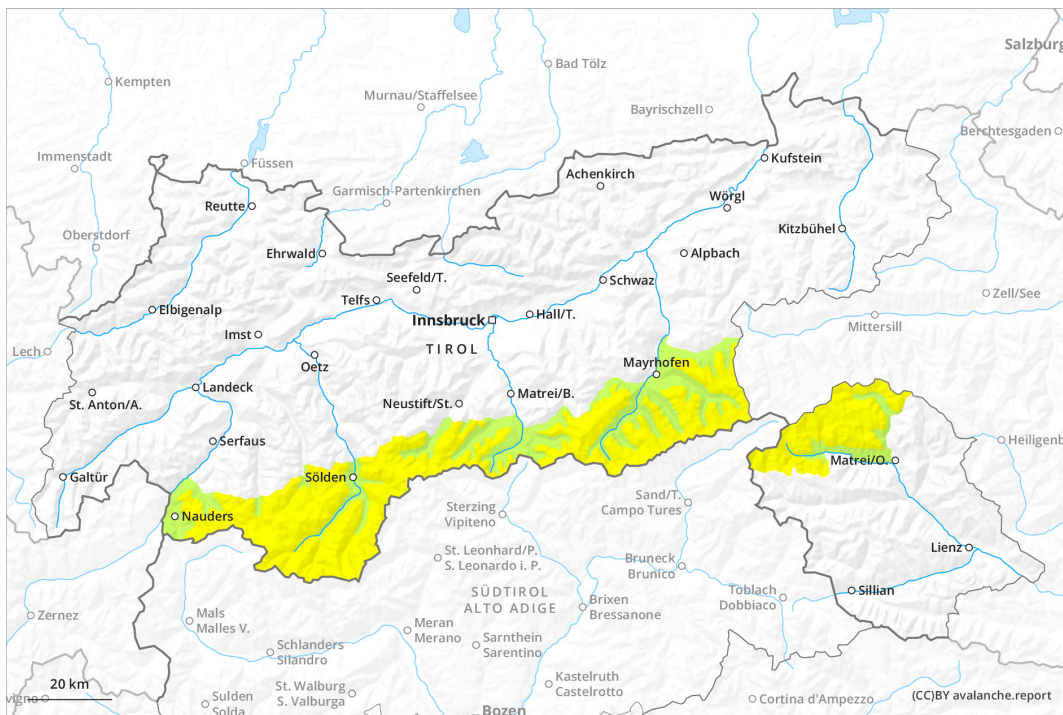

AM

PM

Grado de Peligro 3 - Notable

AM

Tendencia: **peligro de aludes en disminución**
en sábado, 18 de mayo de 2024

Placa de viento

Estabilidad del manto de nieve: **pobre**

Frecuencia: **algunas**

Tamaño del alud: **mediano**

PM

Tendencia: **peligro de aludes en disminución**
en sábado, 18 de mayo de 2024

Nieve húmeda

Estabilidad del manto de nieve: **muy pobre**

Frecuencia: **algunas**

Tamaño del alud: **mediano**

Placa de viento

Estabilidad del manto de nieve: **pobre**

Frecuencia: **algunas**

Tamaño del alud: **mediano**

La nieve venteada reciente y antigua requieren atención.