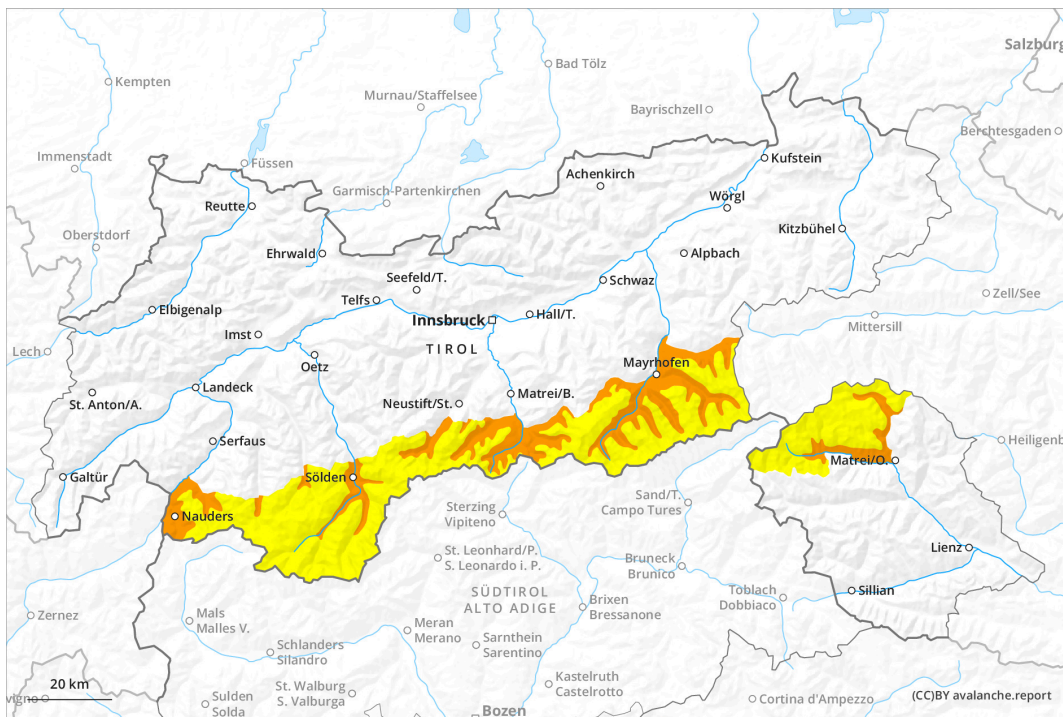

AM

PM

Grado de Peligro 3 - Notable

AM

Tendencia: **peligro de aludes en disminución**
en sábado, 18 de mayo de 2024

Placa de viento

Estabilidad del manto de nieve: **pobre**

Frecuencia: **algunas**

Tamaño del alud: **mediano**

PM

Tendencia: **peligro de aludes en disminución**
en sábado, 18 de mayo de 2024

Nieve húmeda

Estabilidad del manto de nieve: **muy pobre**

Frecuencia: **algunas**

Tamaño del alud: **mediano**

Placa de viento

Estabilidad del manto de nieve: **pobre**

Frecuencia: **algunas**

Tamaño del alud: **mediano**

La nieve venteada reciente y antigua requieren atención.