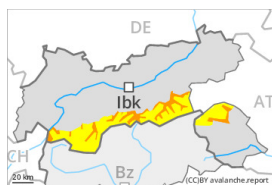

AM

PM

Grado de Peligro 3 - Notable

AM

Tendencia: **peligro de aludes en disminución**
en sábado, 18 de mayo de 2024

Placa de viento

Estabilidad del manto de nieve: **pobre**

Frecuencia: **algunas**

Tamaño del alud: **mediano**

PM

Tendencia: **peligro de aludes en disminución**
en sábado, 18 de mayo de 2024

Nieve húmeda

Estabilidad del manto de nieve: **muy pobre**

Frecuencia: **algunas**

Tamaño del alud: **mediano**

Placa de viento

Estabilidad del manto de nieve: **pobre**

Frecuencia: **algunas**

Tamaño del alud: **mediano**

La nieve venteada reciente y antigua requieren atención.