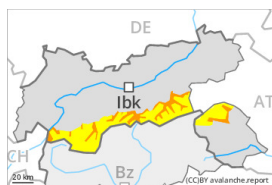

prima parte

più tardi

Grado di pericolo 3 - Marcato

prima parte

Tendenza: **pericolo valanghe in diminuzione**
per sabato 18 maggio 2024

Lastrone da
vento

Stabilità del manto nevoso: **scarsa**

Punti pericolosi: **alcuni**

Dimensione valanga: **medie**

più tardi

Tendenza: **pericolo valanghe in diminuzione**
per sabato 18 maggio 2024

Neve bagnata

Stabilità del manto nevoso: **molto scarsa**

Punti pericolosi: **alcuni**

Dimensione valanga: **medie**

Lastrone da
vento

Stabilità del manto nevoso: **scarsa**

Punti pericolosi: **alcuni**

Dimensione valanga: **medie**

La neve ventata recente e meno recente richiedono attenzione.