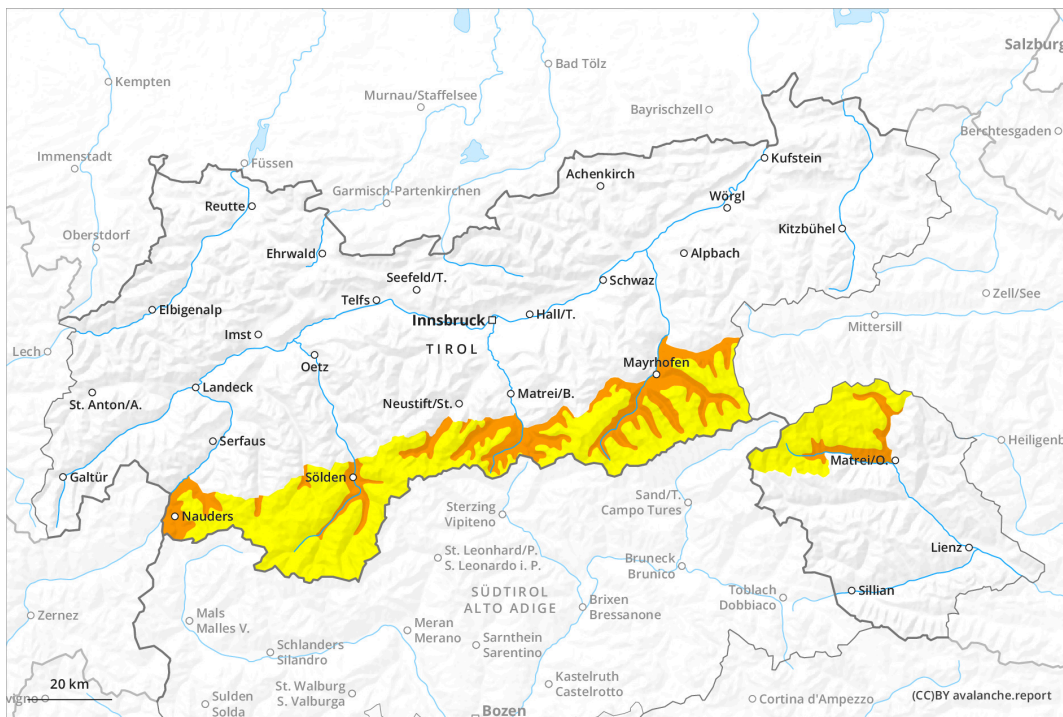

prima parte

più tardi

Grado di pericolo 3 - Marcato

prima parte

Tendenza: **pericolo valanghe in diminuzione**
per sabato 18 maggio 2024

Lastrone da
vento

Stabilità del manto nevoso: **scarsa**

Punti pericolosi: **alcuni**

Dimensione valanga: **medie**

più tardi

Tendenza: **pericolo valanghe in diminuzione**
per sabato 18 maggio 2024

Neve bagnata

Stabilità del manto nevoso: **molto scarsa**

Punti pericolosi: **alcuni**

Dimensione valanga: **medie**

Lastrone da
vento

Stabilità del manto nevoso: **scarsa**

Punti pericolosi: **alcuni**

Dimensione valanga: **medie**

La neve ventata recente e meno recente richiedono attenzione.