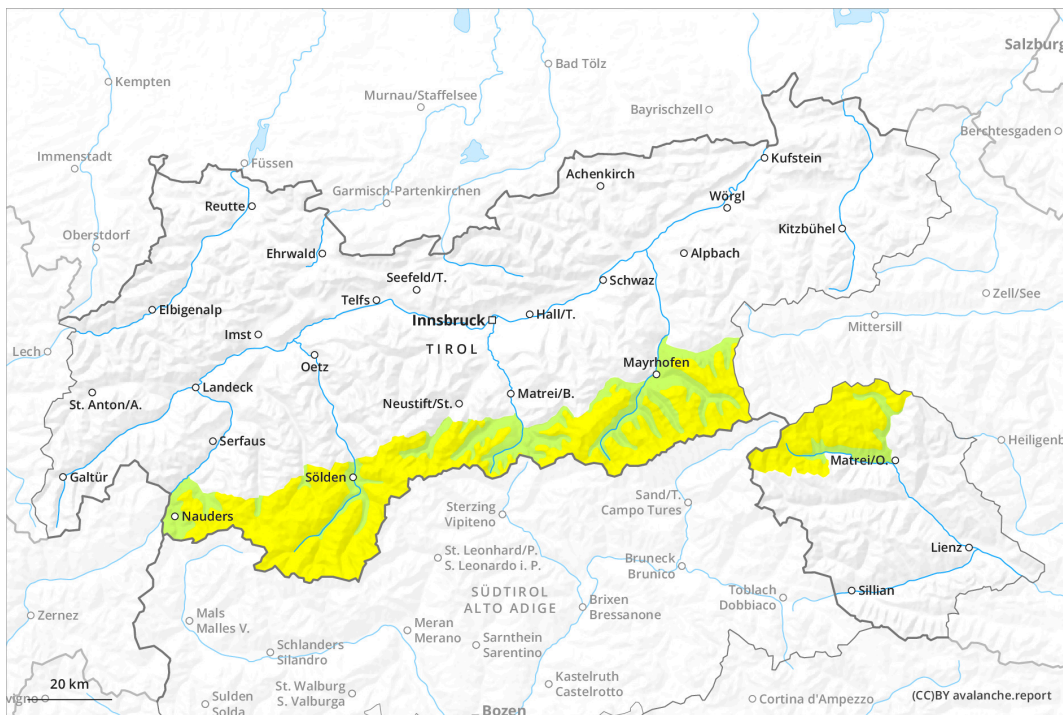

prima parte

più tardi

Grado di pericolo 3 - Marcato

prima parte

Tendenza: **pericolo valanghe in diminuzione**
per sabato 18 maggio 2024

Lastrone da
vento

Stabilità del manto nevoso: **scarsa**

Punti pericolosi: **alcuni**

Dimensione valanga: **medie**

più tardi

Tendenza: **pericolo valanghe in diminuzione**
per sabato 18 maggio 2024

Neve bagnata

Stabilità del manto nevoso: **molto scarsa**

Punti pericolosi: **alcuni**

Dimensione valanga: **medie**

Lastrone da
vento

Stabilità del manto nevoso: **scarsa**

Punti pericolosi: **alcuni**

Dimensione valanga: **medie**

La neve ventata recente e meno recente richiedono attenzione.