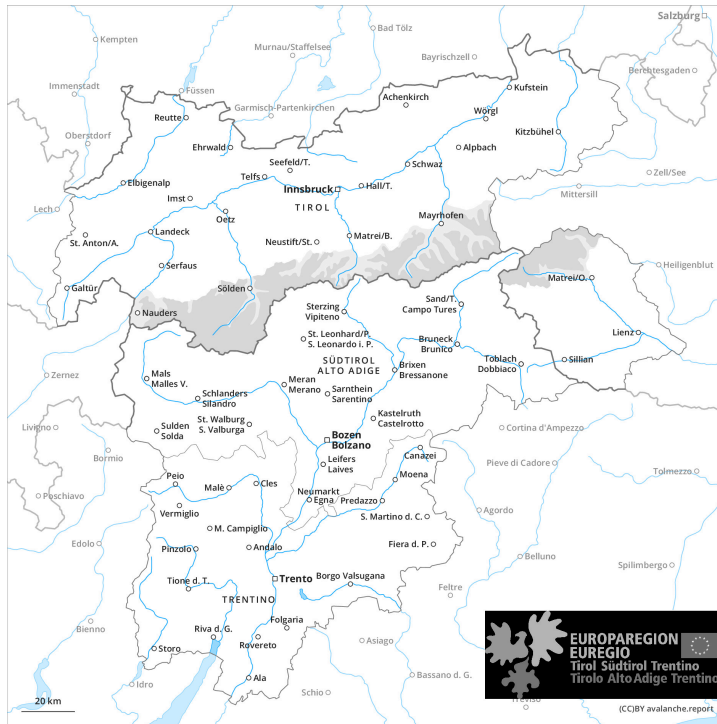

**früher**

**später**

## Gefahrenstufe 3 - Erheblich

früher

**Tendenz: Lawinengefahr nimmt ab**  
 am Samstag, 18. Mai 2024

Tribschnee

1800m

Schneedeckenstabilität: **schlecht**

Gefahrenstellen: **einige**

Lawinengröße: **mittel**

später

**Tendenz: Lawinengefahr nimmt ab**  
 am Samstag, 18. Mai 2024

Nassschnee

3000m

Schneedeckenstabilität: **sehr schlecht**

Gefahrenstellen: **einige**

Lawinengröße: **mittel**

Tribschnee

1800m

Schneedeckenstabilität: **schlecht**

Gefahrenstellen: **einige**

Lawinengröße: **mittel**

Frischen und älteren Tribschnee beachten.