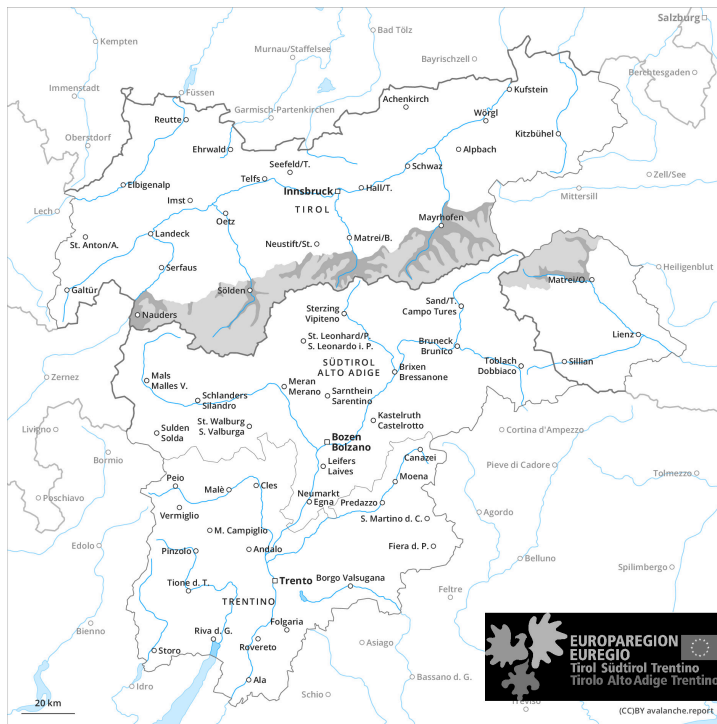

**früher**

**später**

## Gefahrenstufe 3 - Erheblich

früher

**Tendenz: Lawinengefahr nimmt ab**  
 am Samstag, 18. Mai 2024

Tribschnee

1800m

Schneedeckenstabilität: **schlecht**

Gefahrenstellen: **einige**

Lawinengröße: **mittel**

später

**Tendenz: Lawinengefahr nimmt ab**  
 am Samstag, 18. Mai 2024

Nassschnee

3000m

Schneedeckenstabilität: **sehr schlecht**

Gefahrenstellen: **einige**

Lawinengröße: **mittel**

Tribschnee

1800m

Schneedeckenstabilität: **schlecht**

Gefahrenstellen: **einige**

Lawinengröße: **mittel**

Frischen und älteren Tribschnee beachten.