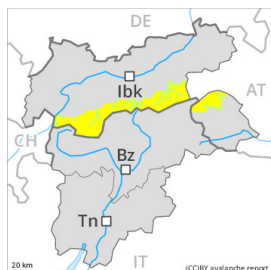

AM

PM

Grado de Peligro 3 - Notable

AM

Tendencia: peligro de aludes en disminución
en sábado, 18 de mayo de 2024

Placa de viento

Estabilidad del manto de nieve: **pobre**

Frecuencia: **algunas**

Tamaño del alud: **mediano**

PM

Tendencia: peligro de aludes en disminución
en sábado, 18 de mayo de 2024

Nieve húmeda

Estabilidad del manto de nieve: **muy pobre**

Frecuencia: **algunas**

Tamaño del alud: **mediano**

Placa de viento

Estabilidad del manto de nieve: **pobre**

Frecuencia: **algunas**

Tamaño del alud: **mediano**

La nieve venteada reciente y antigua requieren atención.