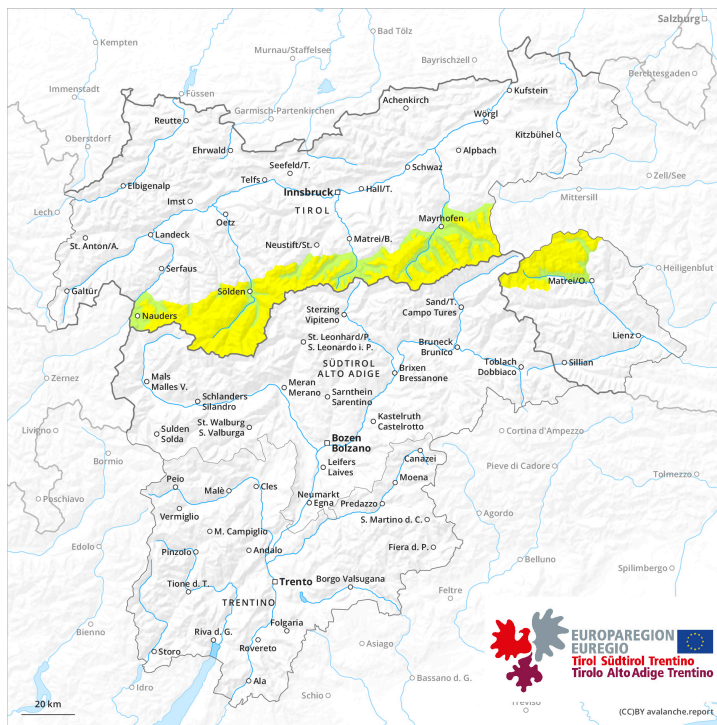

AM

PM

Grado de Peligro 3 - Notable

AM

Tendencia: peligro de aludes en disminución
en sábado, 18 de mayo de 2024

Placa de viento

Estabilidad del manto de nieve: **pobre**

Frecuencia: **algunas**

Tamaño del alud: **mediano**

PM

Tendencia: peligro de aludes en disminución
en sábado, 18 de mayo de 2024

Nieve húmeda

Estabilidad del manto de nieve: **muy pobre**

Frecuencia: **algunas**

Tamaño del alud: **mediano**

Placa de viento

Estabilidad del manto de nieve: **pobre**

Frecuencia: **algunas**

Tamaño del alud: **mediano**

La nieve venteada reciente y antigua requieren atención.