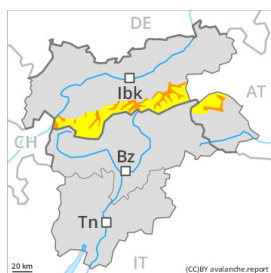

AM

PM

Grado de Peligro 3 - Notable

AM

Tendencia: peligro de aludes en disminución
en sábado, 18 de mayo de 2024

Placa de viento

Estabilidad del manto de nieve: **pobre**

Frecuencia: **algunas**

Tamaño del alud: **mediano**

PM

Tendencia: peligro de aludes en disminución
en sábado, 18 de mayo de 2024

Nieve húmeda

Estabilidad del manto de nieve: **muy pobre**

Frecuencia: **algunas**

Tamaño del alud: **mediano**

Placa de viento

Estabilidad del manto de nieve: **pobre**

Frecuencia: **algunas**

Tamaño del alud: **mediano**

La nieve venteada reciente y antigua requieren atención.