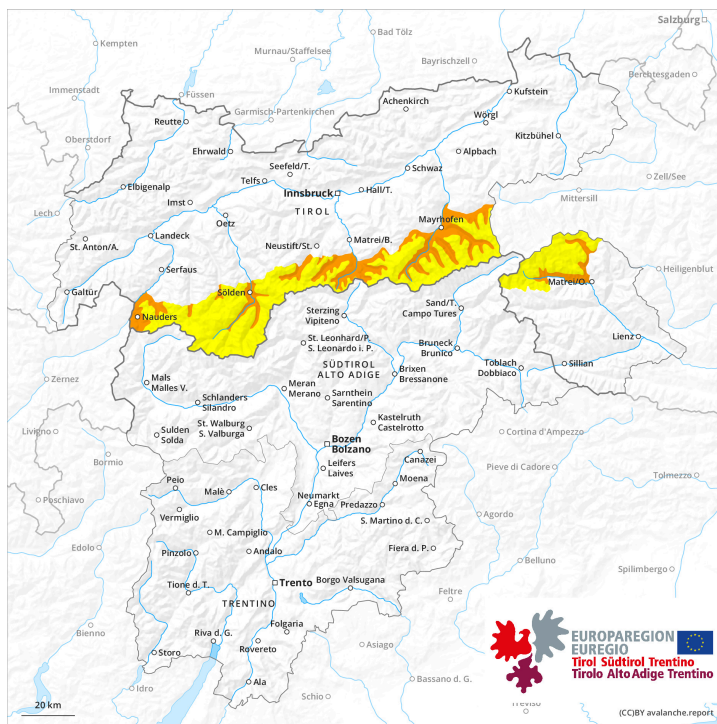

AM

PM

Grado de Peligro 3 - Notable

AM

Tendencia: peligro de aludes en disminución
en sábado, 18 de mayo de 2024

Placa de viento

Estabilidad del manto de nieve: **pobre**

Frecuencia: **algunas**

Tamaño del alud: **mediano**

PM

Tendencia: peligro de aludes en disminución
en sábado, 18 de mayo de 2024

Nieve húmeda

Estabilidad del manto de nieve: **muy pobre**

Frecuencia: **algunas**

Tamaño del alud: **mediano**

Placa de viento

Estabilidad del manto de nieve: **pobre**

Frecuencia: **algunas**

Tamaño del alud: **mediano**

La nieve venteada reciente y antigua requieren atención.