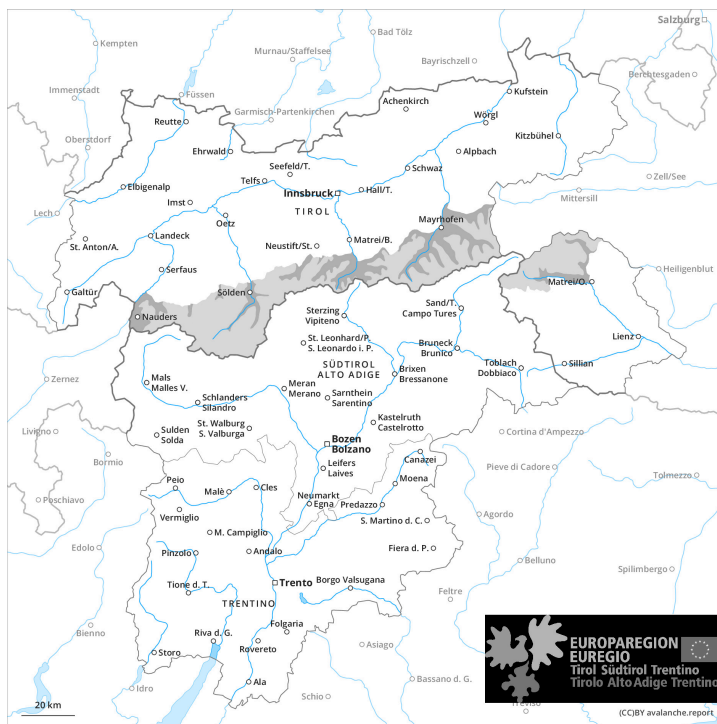

prima parte

più tardi

Grado di pericolo 3 - Marcato

prima parte

Tendenza: **pericolo valanghe in diminuzione**
per sabato 18 maggio 2024

Lastrone da
vento

1800m

Stabilità del manto nevoso: **scarsa**

Punti pericolosi: **alcuni**

Dimensione valanga: **medie**

più tardi

Tendenza: **pericolo valanghe in diminuzione**
per sabato 18 maggio 2024

Neve bagnata

3000m

Stabilità del manto nevoso: **molto scarsa**

Punti pericolosi: **alcuni**

Dimensione valanga: **medie**

Lastrone da
vento

1800m

Stabilità del manto nevoso: **scarsa**

Punti pericolosi: **alcuni**

Dimensione valanga: **medie**

La neve ventata recente e meno recente richiedono attenzione.