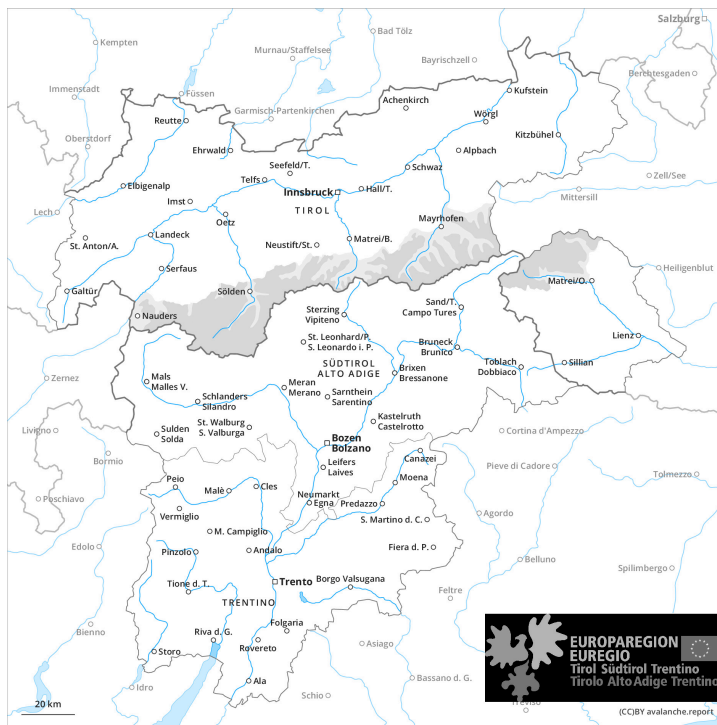

prima parte

più tardi

Grado di pericolo 3 - Marcato

prima parte

Tendenza: **pericolo valanghe in diminuzione**
per sabato 18 maggio 2024

Lastrone da
vento

1800m

Stabilità del manto nevoso: **scarsa**

Punti pericolosi: **alcuni**

Dimensione valanga: **medie**

più tardi

Tendenza: **pericolo valanghe in diminuzione**
per sabato 18 maggio 2024

Neve bagnata

3000m

Stabilità del manto nevoso: **molto scarsa**

Punti pericolosi: **alcuni**

Dimensione valanga: **medie**

Lastrone da
vento

1800m

Stabilità del manto nevoso: **scarsa**

Punti pericolosi: **alcuni**

Dimensione valanga: **medie**

La neve ventata recente e meno recente richiedono attenzione.