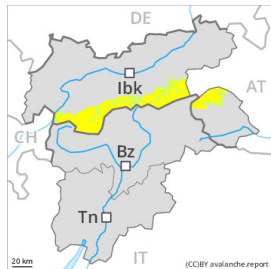

## Grau de Perill 3 - Marcat

AM

**Tendència: perill d'allaus en disminució**  
en dissabte, 18 de maig de 2024

Placa de vent

Estabilitat del mantell de neu: **pobre**  
freqüència: **algunes**  
Mida d'allau: **mitjana**