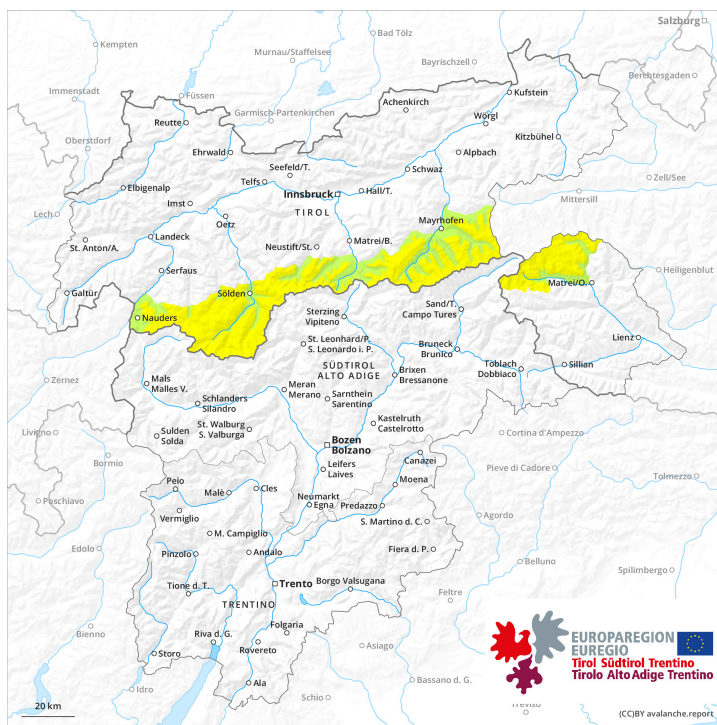

**AM**

**PM**

## Grau de Perill 3 - Marcat

AM

**Tendència: perill d'allaus en disminució**  
en dissabte, 18 de maig de 2024

Placa de vent

Estabilitat del mantell de neu: **pobre**  
freqüència: **algunes**  
Mida d'allau: **mitjana**

PM

**Tendència: perill d'allaus en disminució**  
en dissabte, 18 de maig de 2024

Neu humida

Estabilitat del mantell de neu: **molt pobre**  
freqüència: **algunes**  
Mida d'allau: **mitjana**

Placa de vent