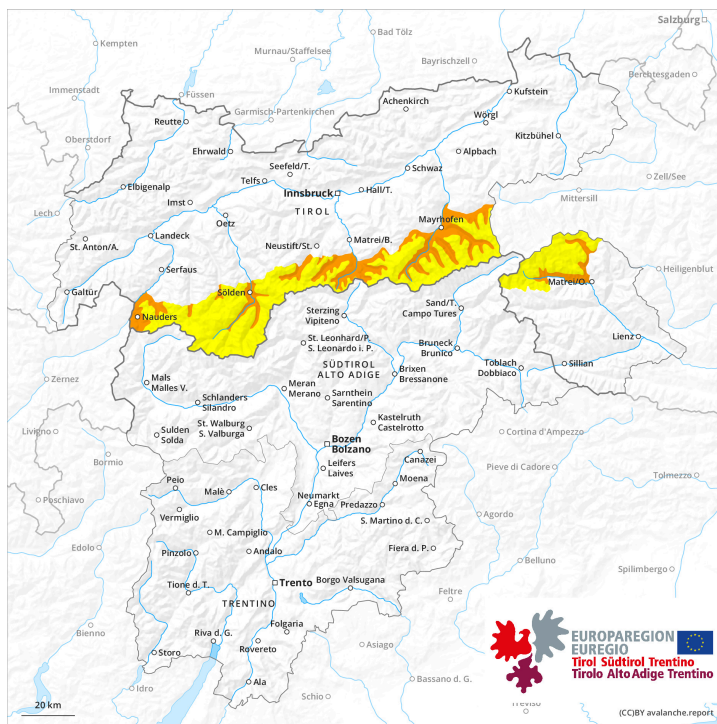

**AM**

**PM**

## Grau de Perill 3 - Marcat

AM

**Tendència: perill d'allaus en disminució**  
en dissabte, 18 de maig de 2024

Placa de vent

Estabilitat del mantell de neu: **pobre**  
freqüència: **algunes**  
Mida d'allau: **mitjana**

PM

**Tendència: perill d'allaus en disminució**  
en dissabte, 18 de maig de 2024

Neu humida

Estabilitat del mantell de neu: **molt pobre**  
freqüència: **algunes**  
Mida d'allau: **mitjana**

Placa de vent