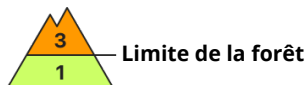

Degré de danger 3 - Marqué

Neige fraîche

^ Limite de la forêt

Snowpack stability: **poor**

Frequency: **some**

Avalanche size: **large**

Neige fraîche

^ 2400m