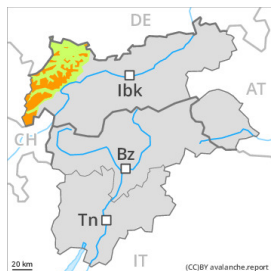

## Grado di pericolo 3 - Marcato

Neve fresca

Limite del bosco

Stabilità del manto nevoso: [scarsa](#)

Punti pericolosi: [alcuni](#)

Dimensione valanga: [grandi](#)

Neve fresca

2400m

Stabilità del manto nevoso: [molto scarsa](#)

Punti pericolosi: [alcuni](#)

Dimensione valanga: [piccole](#)

Strati deboli persistenti

2200m

Stabilità del manto nevoso: [scarsa](#)

Punti pericolosi: [pochi](#)

Dimensione valanga: [grandi](#)