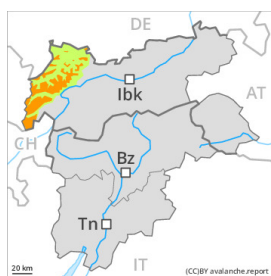

## Gefahrenstufe 3 - Erheblich

Neuschnee

Waldgrenze

Schneedeckenstabilität: **schlecht**

Gefahrenstellen: **einige**

Lawinengröße: **groß**

Neuschnee

2400m

Schneedeckenstabilität: **sehr schlecht**

Gefahrenstellen: **einige**

Lawinengröße: **klein**

Altschnee

2200m

Schneedeckenstabilität: **schlecht**

Gefahrenstellen: **wenige**

Lawinengröße: **groß**