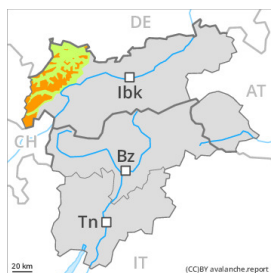

Grado de Peligro 3 - Notable

Nieve reciente

Límite del bosque

Estabilidad del manto de nieve: **pobre**

Frecuencia: **algunas**

Tamaño del alud: **grande**

Nieve reciente

2400m

Estabilidad del manto de nieve: **muy pobre**

Frecuencia: **algunas**

Tamaño del alud: **pequeño**

Capa débil persistente

2200m

Estabilidad del manto de nieve: **pobre**

Frecuencia: **pocas**

Tamaño del alud: **grande**