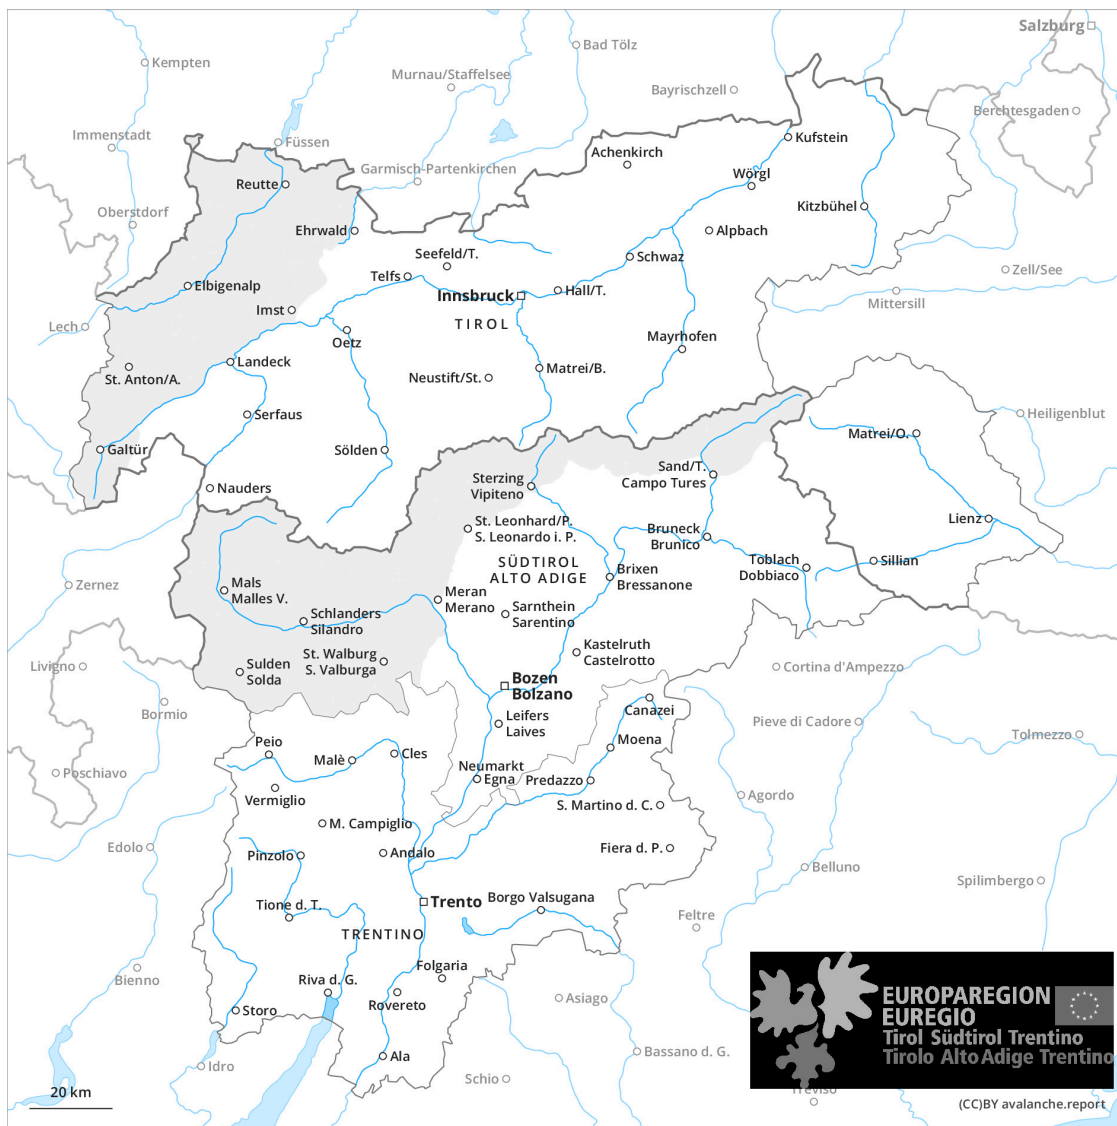

Avalanche.report

dissabte, 3 d'agost de 2024

Actualització en 6 d'ag. 2024, 8:24:00

Avalanche.report

Grau de Perill 1 - Feble

A les capes més profundes del mantell de neu vella hi ha, de manera aïllada, capes febles en totes les orientacions. Les capes febles molt pronunciades a la neu vella poden ser desencadenades fàcilment en totes les orientacions.

Grau de Perill 1 - Feble

A les capes més profundes del mantell de neu vella hi ha, de manera aïllada, capes febles en totes les orientacions. Les capes febles molt pronunciades a la neu vella poden ser desencadenades fàcilment en totes les orientacions.