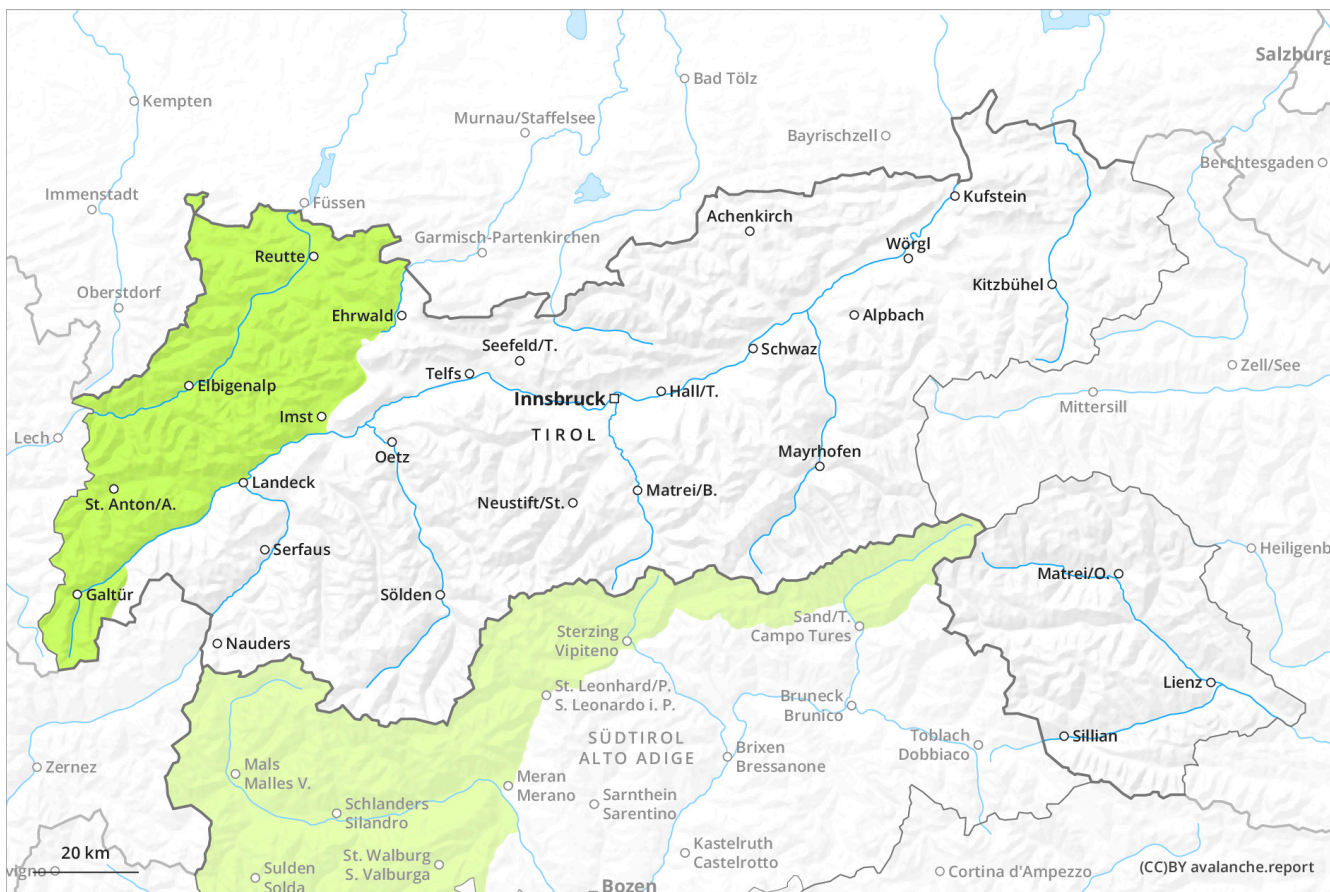

Avalanche.report

dissabte, 3 d'Agost de 2024

Actualització en 6 d'ag. 2024, 8:24:00

Avalanche.report

Grau de Perill 1 - Feble

En totes es orientacions, enes coches mès pregones deth mantèth de nhèu vielha se tròben , de manèra isolada, coches febles. En totes es orientacions, es coches febles fòrça prononciades ena nhèu vielha pòden desencadenar-se facilmente.