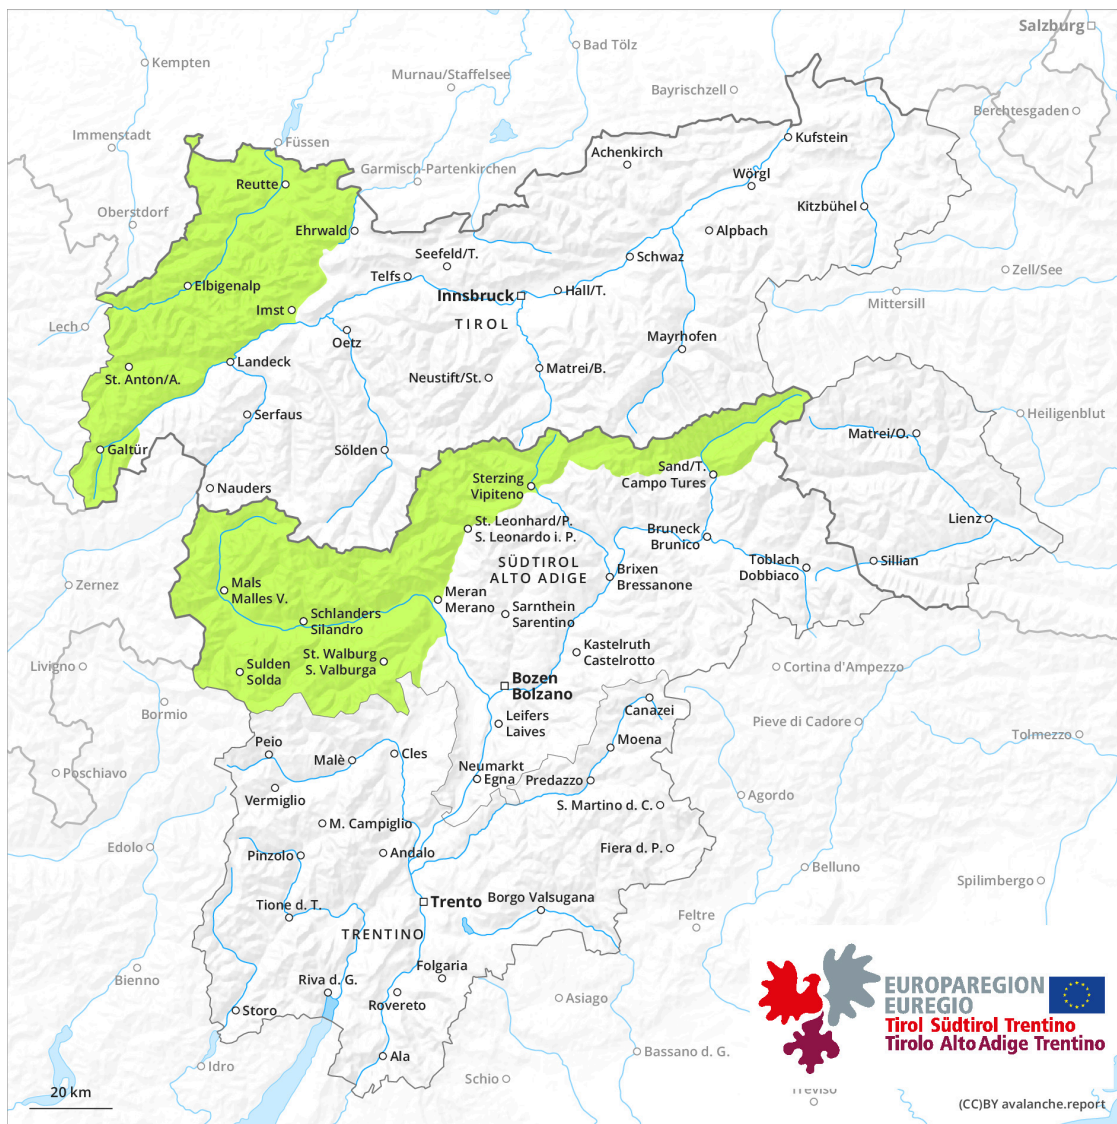

# Avalanche.report

## dissabte, 3 d'agost de 2024

Actualització en 6 d'ag. 2024, 8:24:00

Avalanche.report

## Grau de Perill 1 - Feble

A les capes més profundes del mantell de neu vella hi ha, de manera aïllada, capes febles en totes les orientacions. Les capes febles molt pronunciades a la neu vella poden ser desencadenades fàcilment en totes les orientacions.