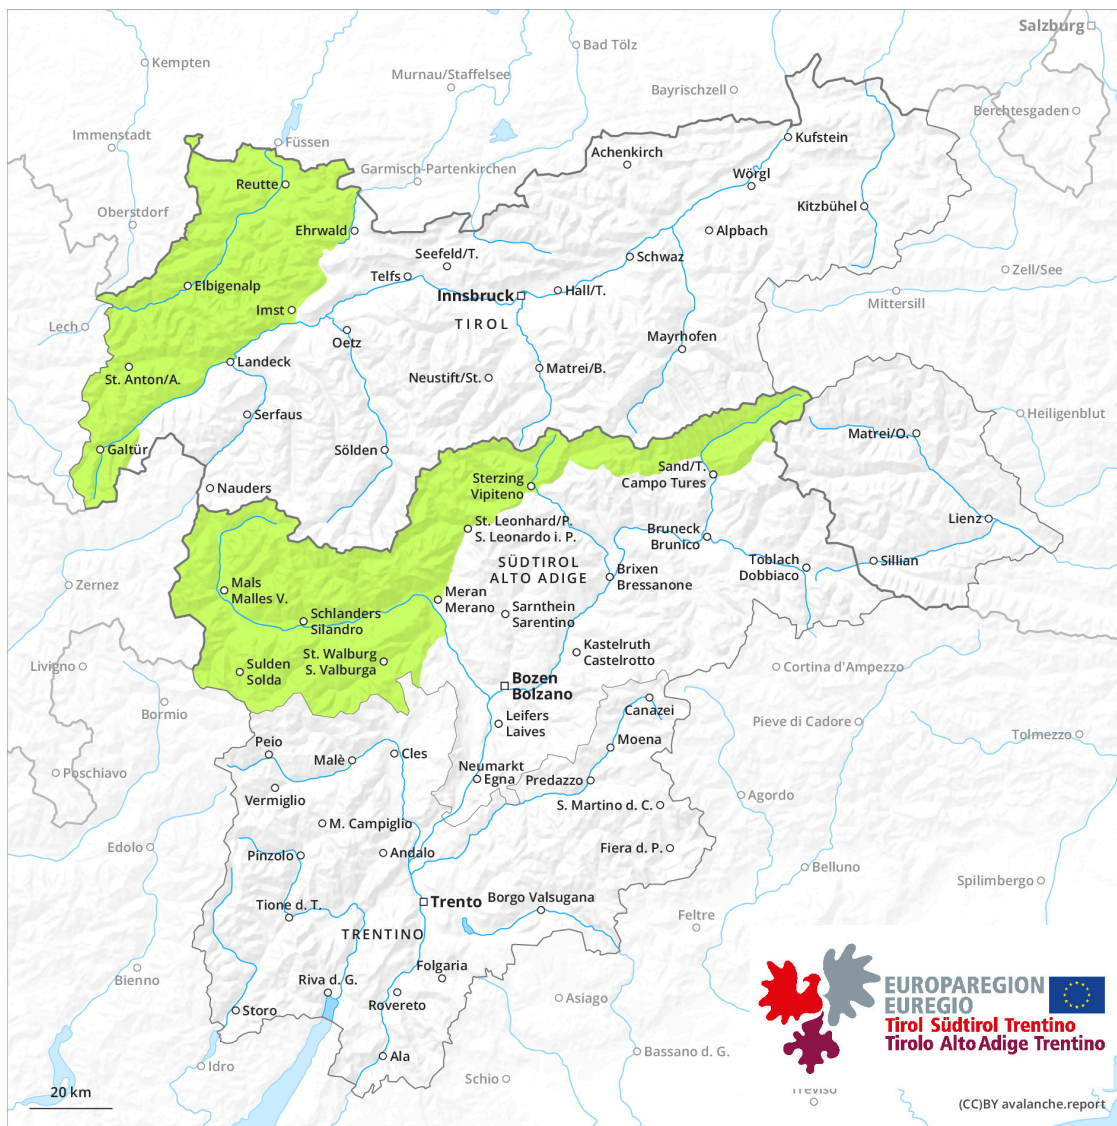

Avalanche.report

dissabte, 3 d'Agost de 2024

Actualització en 6 d'ag. 2024, 8:24:00

Avalanche.report

Grau de Perill 1 - Feble

En totes es orientacions, enes coches mès pregones deth mantèth de nhèu vielha se tròben , de manèra isolada, coches febles. En totes es orientacions, es coches febles fòrça prononciades ena nhèu vielha pòden desencadenar-se facilament.

Grau de Perill 1 - Feble

En totes es orientacions, enes coches mès pregones deth mantèth de nhèu vielha se tròben , de manèra isolada, coches febles. En totes es orientacions, es coches febles fòrça prononciades ena nhèu vielha pòden desencadenar-se facilament.