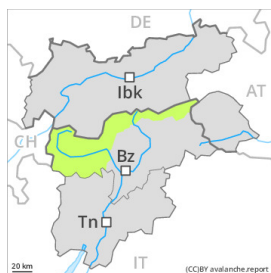

Grau de Perill 1 - Feble

En totes es orientacions, enes coches mès pregones deth mantèth de nhèu vielha se tròben , de manèra isolada, coches febles. En totes es orientacions, es coches febles fòrça prononciades ena nhèu vielha pòden desencadenar-se facilament.