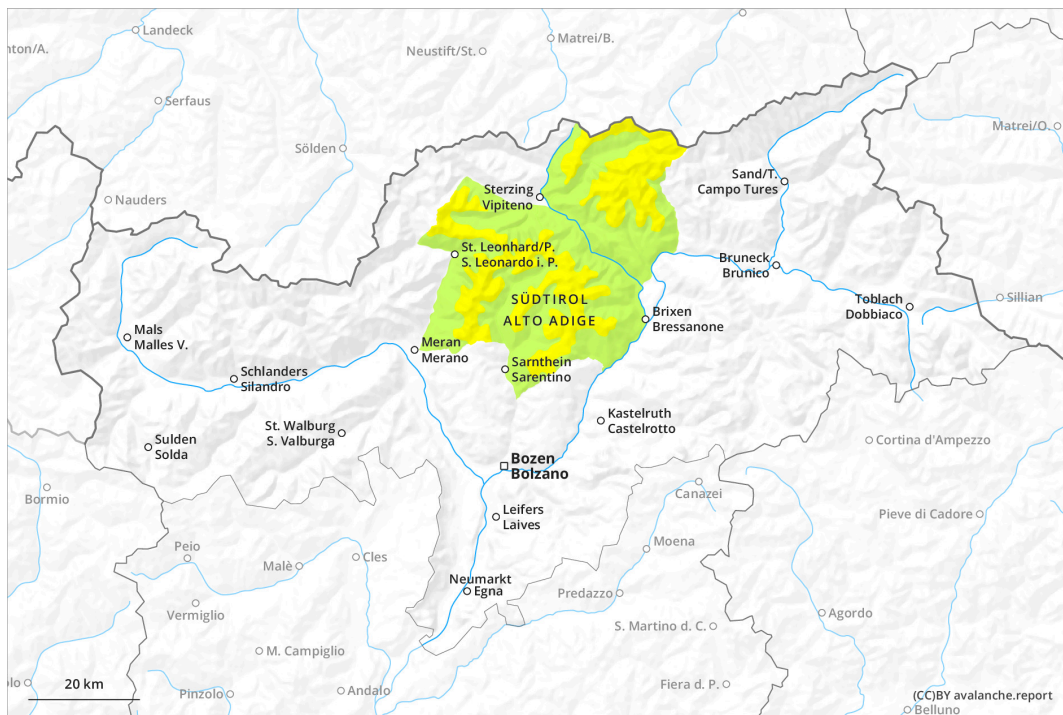

# AM

# PM

## Grau de Perill 2 - Moderat

AM

Placa de vent

Estabilitat del mantell de neu: **pobre**freqüència: **algunes**Mida d'allau: **mitjana**

PM

En fòrça endrets era nhèu recenta e era ventada arrepòsen ath dessús d'un mantèth de nhèu vieilha umida.

Era nhèu recenta e es plaques de vent de delàger se pòden desencadenar damb facilitat de manèra naturau o accidentau sustot en pales soleienques arribentes per dessús des 400 m aproximativament.