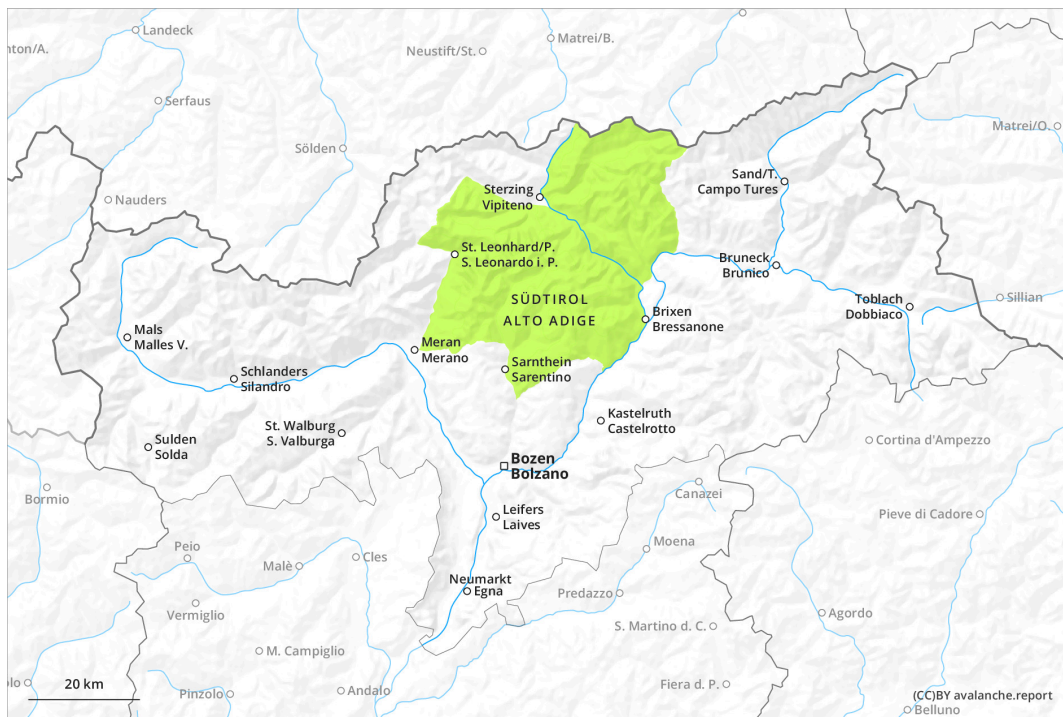

# AM

# PM

Era nhèu recenta e es plaques de vent de delàger se pòden desencadenar damb facilitat de manèra naturau o accidentau sustot en pales soleienques arribentes per dessús des 400 m aproximativament.