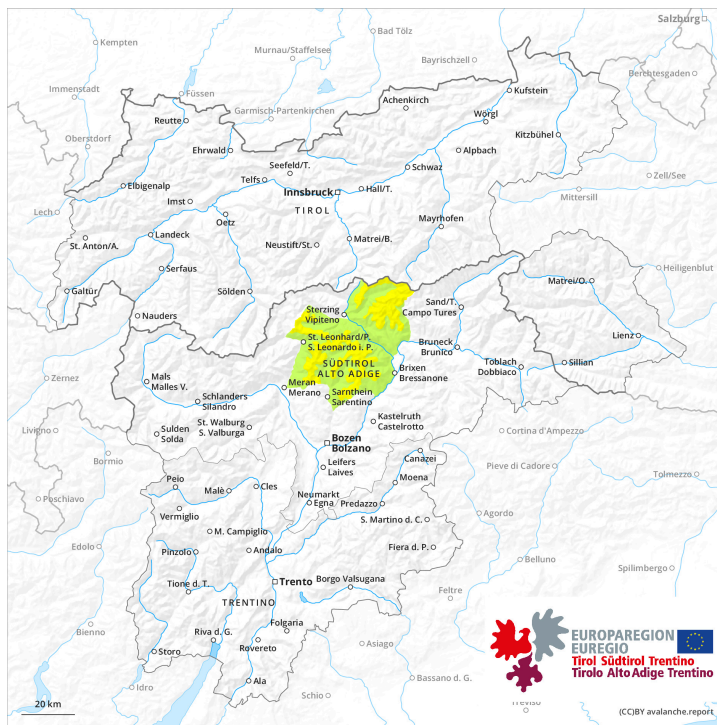

AM

PM

Grau de Perill 2 - Moderat

AM

Placa de vent

Estabilitat del mantell de neu: **pobre**freqüència: **algunes**Mida d'allau: **mitjana**

PM

En força endrets era nhèu recenta e era ventada arrepòsen ath dessús d'un mantèth de nhèu vieha umida.

Era nhèu recenta e es plaques de vent de delàger se pòden desencadenar damb facilitat de manera naturau o accidentau sustot en pales soleienques arribentes per dessús des 400 m aproximativament.

Mantell de neu

Patrons de perill

pp.5: nevada després d'un període llarg fred