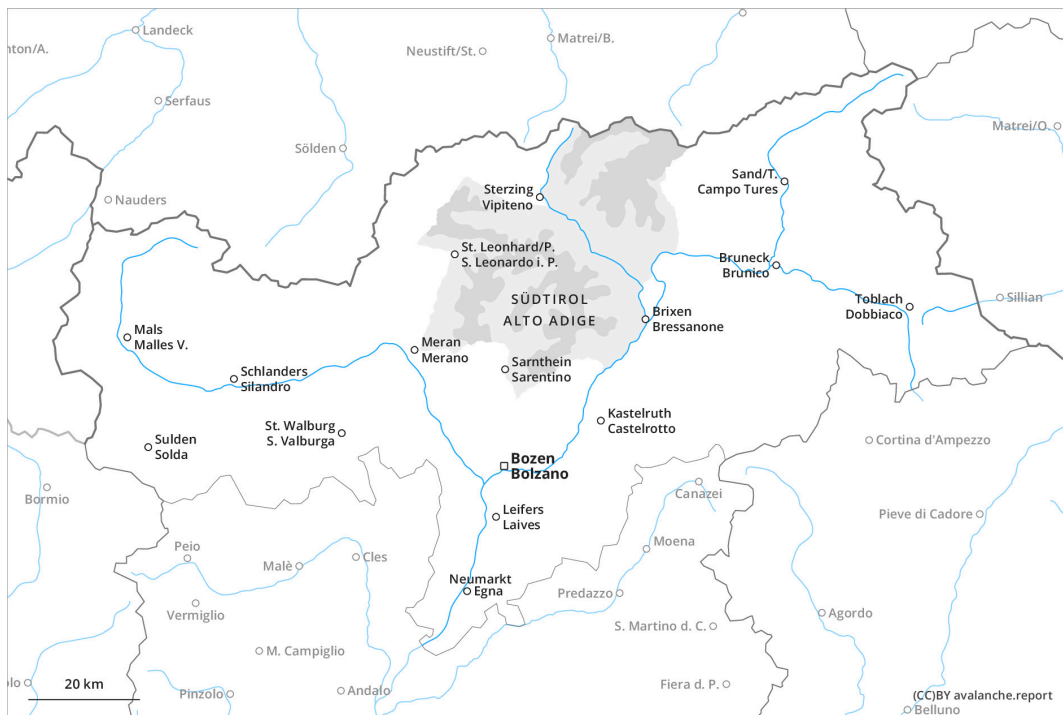

AM

PM

Grau de Perill 2 - Moderat

AM

Placa de vent

Estabilitat del mantell de neu: **pobre**freqüència: **algunes**Mida d'allau: **mitjana**

PM

En fòrça endrets era nhèu recenta e era ventada arrepòsen ath dessús d'un mantèth de nhèu vielha umida.

Era nhèu recenta e es plaques de vent de delàger se pòden desencadenar damb facilitat de manera naturau o accidentau sustot en pales soleienques arribentes per dessús des 400 m aproximativament.

Mantell de neu

Patrons de perill

pp.5: nevada després d'un període llarg fred