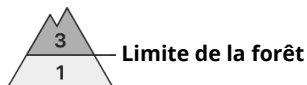

Degré de danger 3 - Marqué

Neige fraîche

Limite de la forêt

Snowpack stability: **poor**

Frequency: **some**

Avalanche size: **medium**

Degré de danger 3 - Marqué

Neige fraîche