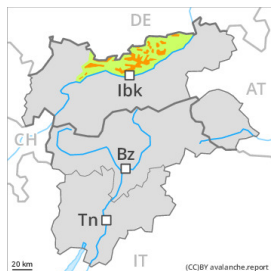

Grau de Perill 3 - Marcat

Neu recent

Límit del bosc

Estabilitat del mantell de neu: **pobre**

freqüència: **algunes**

Mida d'allau: **mitjana**

Grau de Perill 3 - Marcat

Neu recent

Límit del bosc

Estabilitat del mantell de neu: **pobre**

freqüència: **algunes**

Mida d'allau: **mitjana**