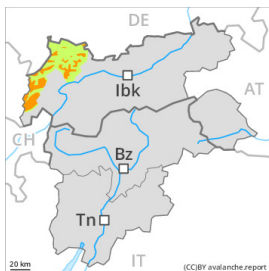

Grau de Perill 3 - Marcat

Neu recent

Límit del bosc

Estabilitat del mantell de neu: **pobre**

freqüència: **algunes**

Mida d'allau: **mitjana**

Grau de Perill 3 - Marcat

Neu recent

Límit del bosc

Estabilitat del mantell de neu: **pobre**

freqüència: **algunes**

Mida d'allau: **mitjana**