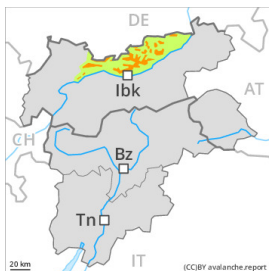

## Degré de danger 3 - Marqué

Neige fraîche

Limite de la forêt

Snowpack stability: **poor**

Frequency: **some**

Avalanche size: **medium**