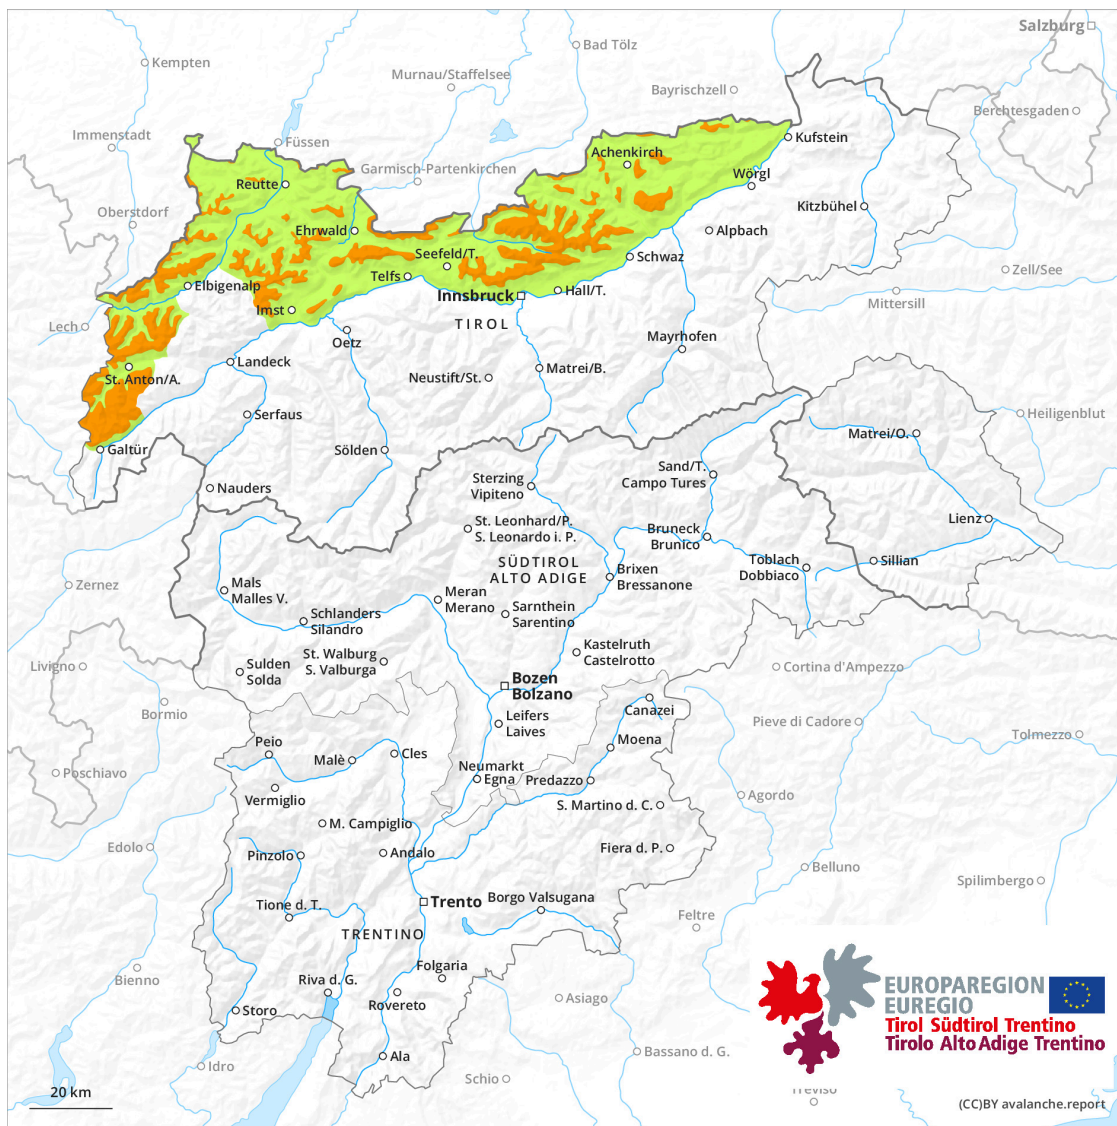

Avalanche.report

dissabte, 28 de Seteme de 2024

Actualització en 28 de set. 2024, 9:37:00

Avalanche.report

Grau de Perill 3 - Marcat

Neu recent

Límit del bosc

Estabilitat del mantell de neu: **pobre**

freqüència: **algunes**

Mida d'allau: **mitjana**

Grau de Perill 3 - Marcat

Neu recent

Límit del bosc

Estabilitat del mantell de neu: **pobre**

freqüència: **algunes**

Mida d'allau: **mitjana**