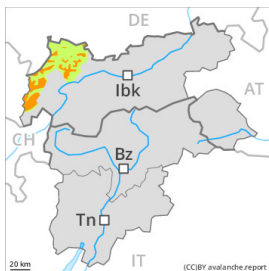

Avalanche.report

dissabte, 28 de Seteme de 2024

Actualització en 28 de set. 2024, 9:37:00

Avalanche.report

Grau de Perill 3 - Marcat

Neu recent

Límit del bosc

Estabilitat del mantell de neu: **pobre**

freqüència: **algunes**

Mida d'allau: **mitjana**

Grau de Perill 3 - Marcat

Neu recent

Límit del bosc

Estabilitat del mantell de neu: **pobre**

freqüència: **algunes**

Mida d'allau: **mitjana**