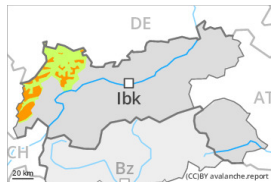

## Grau de Perill 3 - Marcat

Neu recent

Límit del bosc

Estabilitat del mantell de neu: **pobre**

freqüència: **algunes**

Mida d'allau: **mitjana**