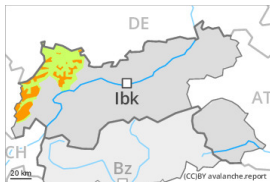

Degré de danger 3 - Marqué

Neige fraîche

^
Limite de la forêt

Snowpack stability: **poor**

Frequency: **some**

Avalanche size: **medium**

Degré de danger 3 - Marqué

Neige fraîche

Limite de la forêt

Snowpack stability: **poor**

Frequency: **some**

Avalanche size: **medium**