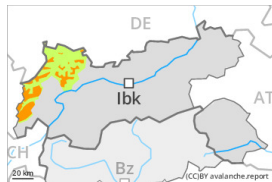

Grau de Perill 3 - Marcat

Neu recent

Límit del bosc

Estabilitat del mantell de neu: **pobre**

freqüència: **algunes**

Mida d'allau: **mitjana**

Grau de Perill 3 - Marcat

Neu recent

Límit del bosc

Estabilitat del mantell de neu: **pobre**

freqüència: **algunes**

Mida d'allau: **mitjana**