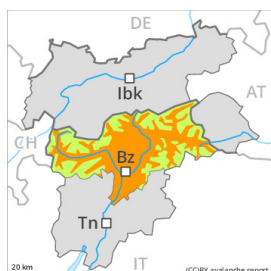

## Grado de Peligro 3 - Notable

**Tendencia: peligro de aludes en aumento**  
en domingo, 20 de octubre de 2024

Deslizamiento  
de nieve

Frecuencia: **algunas**

Tamaño del alud: **mediano**

En las laderas solanas la situación de aludes es desfavorable aún en algunos lugares.

Incluso aún son de esperar avalanchas de deslizamiento basal y purgas de nieve muy húmeda.