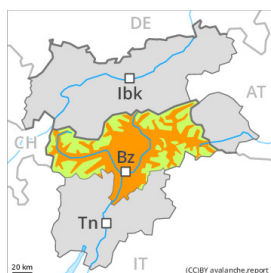

## Grado di pericolo 3 - Marcato

**Tendenza: pericolo valanghe in aumento**  
per domenica 20 ottobre 2024

Valanghe di  
slittamento

Punti pericolosi: **alcuni**  
Dimensione valanga: **medie**

Sui pendii esposti al sole, la situazione valanghiva è in alcuni punti ancora sfavorevole.

Sempre ancora sono previste valanghe per scivolamento di neve e colate bagnate.

## Manto nevoso

**Situazione tipo**

st.2: neve da slittamento

Il manto nevoso è completamente saturo d'acqua.

## Tendenza

In tutte le regioni il numero e le dimensioni dei punti pericolosi aumenteranno.