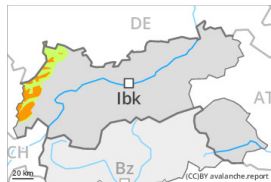

## Grau de Perill 3 - Marcat

Neu recent

Límit del bosc

Estabilitat del mantell de neu: **pobre**

freqüència: **algunes**

Mida d'allau: **gran**