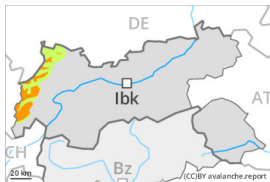

Degré de danger 3 - Marqué

Neige fraîche

^
Limite de la forêt

Snowpack stability: **poor**

Frequency: **some**

Avalanche size: **large**