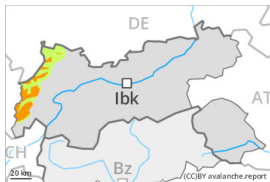

Grado di pericolo 3 - Marcato

Neve fresca

Limite del bosco

Stabilità del manto nevoso: [scarsa](#)

Punti pericolosi: [alcuni](#)

Dimensione valanga: [grandi](#)