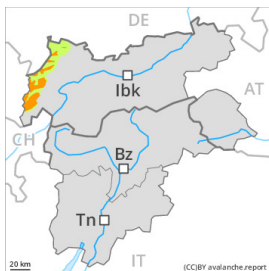

Grau de Perill 3 - Marcat

Neu recent

Límit del bosc

Estabilitat del mantell de neu: **pobre**

freqüència: **algunes**

Mida d'allau: **gran**