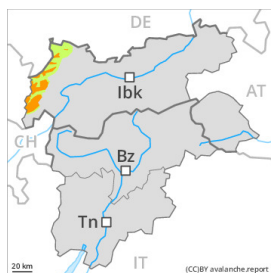

## Degré de danger 3 - Marqué

Neige fraîche

Limite de la forêt

Snowpack stability: **poor**

Frequency: **some**

Avalanche size: **large**