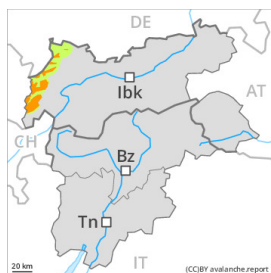

## Grado di pericolo 3 - Marcato

Neve fresca

Limite del bosco

Stabilità del manto nevoso: [scarsa](#)

Punti pericolosi: [alcuni](#)

Dimensione valanga: [grandi](#)