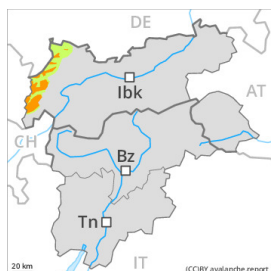

Grau de Perill 3 - Marcat

Neu recent

Límit del bosc

Estabilitat del mantell de neu: **pobre**

freqüència: **algunes**

Mida d'allau: **gran**