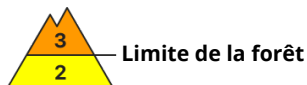

Degré de danger 3 - Marqué

Neige fraîche

Limite de la forêt

Snowpack stability: **poor**

Frequency: **some**

Avalanche size: **large**

Neige fraîche

Limite de la forêt