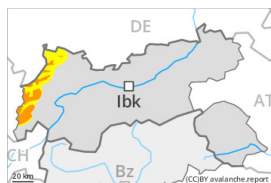

Grado di pericolo 3 - Marcato

Neve fresca

Limite del bosco

Stabilità del manto nevoso: [scarsa](#)

Punti pericolosi: [alcuni](#)

Dimensione valanga: [grandi](#)

Neve fresca

Limite del bosco

Stabilità del manto nevoso: [scarsa](#)

Punti pericolosi: [alcuni](#)

Dimensione valanga: [medie](#)