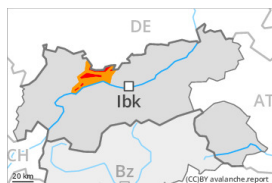

Grado di pericolo 4 - Forte

Neve fresca

Limite del bosco

Stabilità del manto nevoso: **molto scarsa**

Punti pericolosi: **molti**

Dimensione valanga: **grandi**

Neve fresca

Limite del bosco

Stabilità del manto nevoso: **molto scarsa**

Punti pericolosi: **alcuni**

Dimensione valanga: **medie**