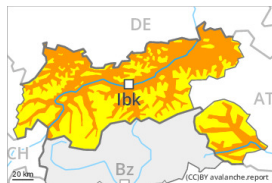

Grado de Peligro 3 - Notable

Límite del bosque

Nieve reciente

Límite del bosque

Nieve húmeda

2400m

Estabilidad del manto de nieve: **pobre**

Frecuencia: **algunas**