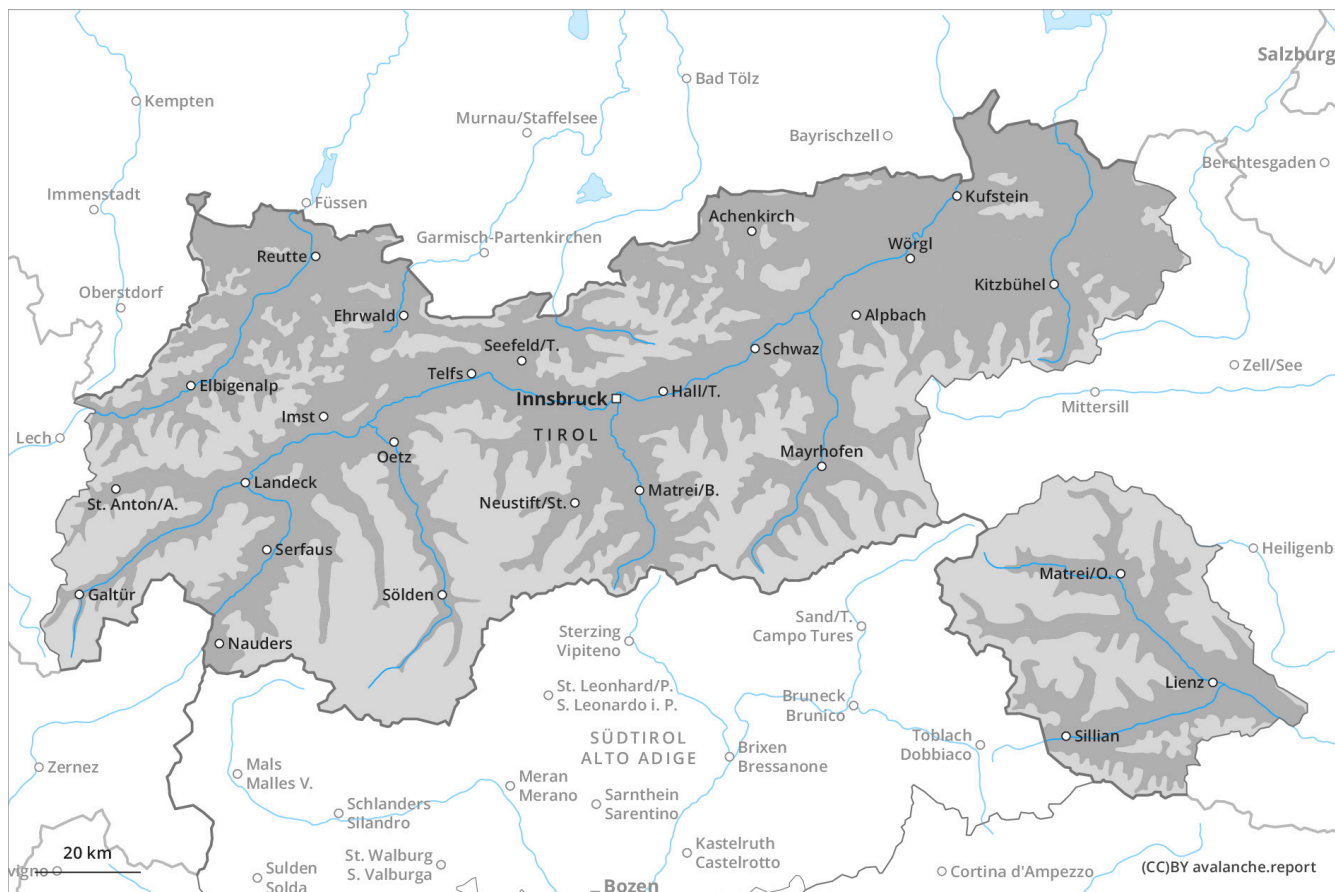

Avalanche.report deluns, 15 d'Abriu de 2024

Actualització en 15 d'abr. 2024, 8:00:00

Avalanche.report

Grau de Perill 3 - Marcat

Neu recent

Límit del bosc

Estabilitat del mantell de neu: **pobre**

freqüència: **algunes**

Mida d'allau: **mitjana**

Neu humida

Estabilitat del mantell de neu: **molt pobre**

freqüència: **algunes**

Mida d'allau: **mitjana**