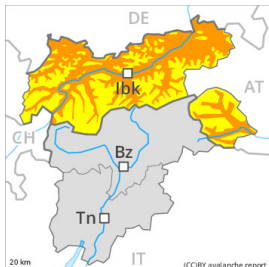

Grado de Peligro 3 - Notable

Límite del bosque

Nieve reciente

Límite del bosque

Nieve húmeda

2400m

Estabilidad del manto de nieve: **pobre**

Frecuencia: **algunas**

Tamaño del alud: **mediano**

Estabilidad del manto de nieve: **muy**

pobre

Frecuencia: **algunas**

Tamaño del alud: **mediano**