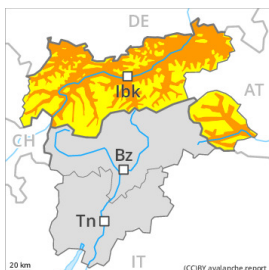

Grau de Perill 3 - Marcat

Neu recent

^ Límit del bosc

Estabilitat del mantell de neu: **pobre**

freqüència: **algunes**

Mida d'allau: **mitjana**

Neu humida

2400m
v

Estabilitat del mantell de neu: **molt pobre**

freqüència: **algunes**

Mida d'allau: **mitjana**