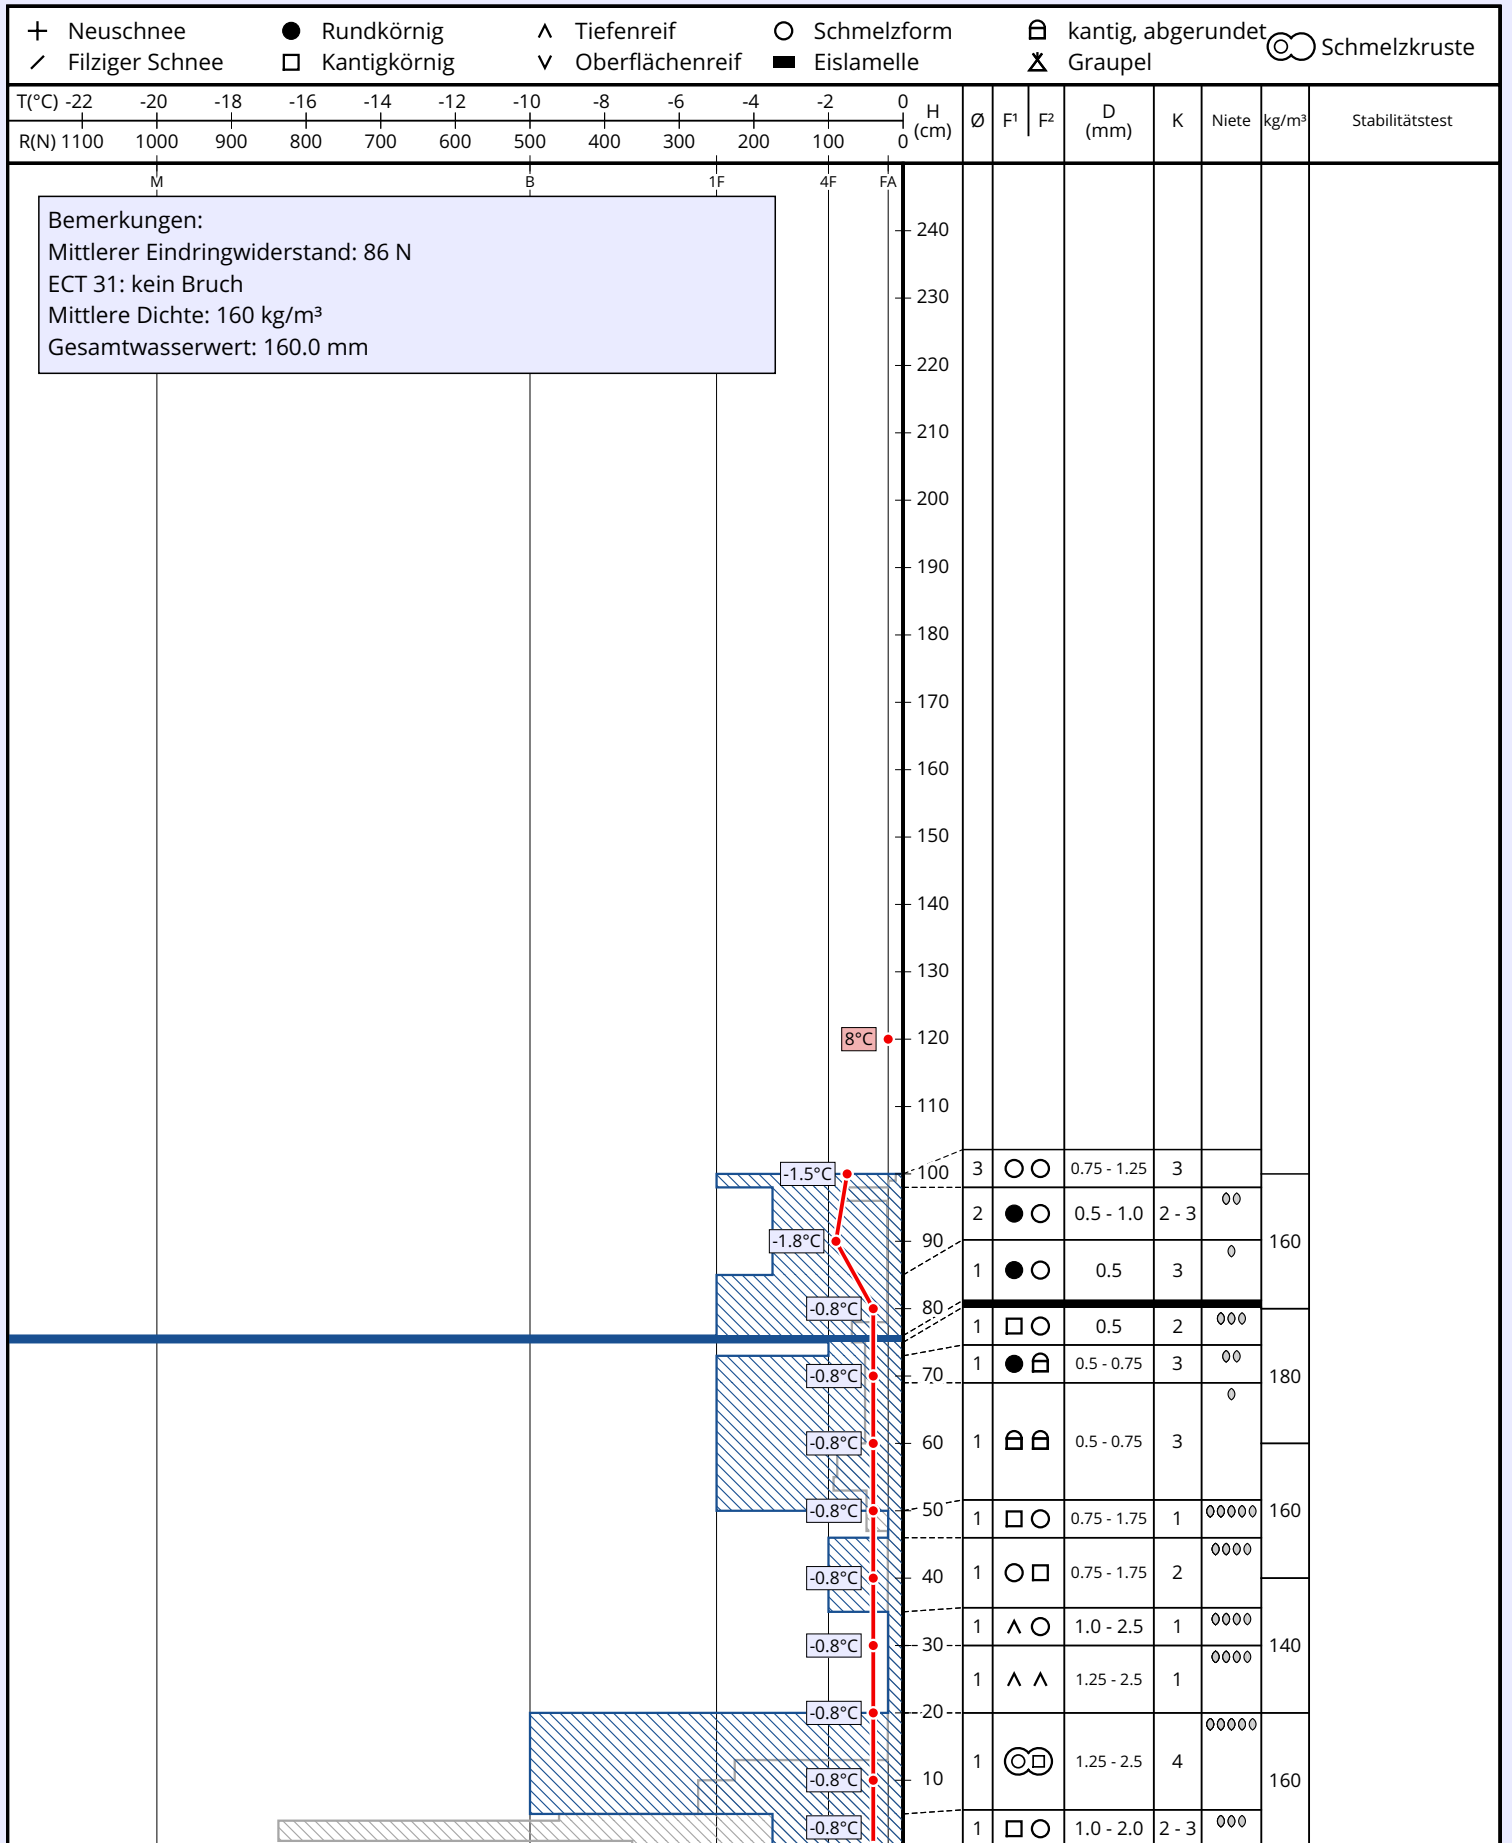

Schneeprofil: FR10 Furkel, Trafoi

Name: Forststation Prad	E-Mail: forststation.prad@provinz.bz.i...	Aufnahmedatum: 28. Feb. 2019 10:30
Ort: FR10 Furkel, Trafoi	Seehöhe: 2185 m	Lufttemperatur: 8°C
Subregion: Ortlergruppe / Gr. dell'Ortles	Hangneigung: 0°	Niederschlag: kein Niederschlag
Region: Südtirol / Alto Adige	Exposition:	Intensität:
Land: Italia	Windgeschw.: schwach (< 20 km/h)	Bewölkung: wolkenlos (0/8)
Lat/Long: 46.5704° / 10.5002°	Windrichtung: NW	Schneeprofilklasse:

Bemerkungen:
 Mittlerer Eindringwiderstand: 86 N
 ECT 31: kein Bruch
 Mittlere Dichte: 160 kg/m³
 Gesamtwasserwert: 160.0 mm